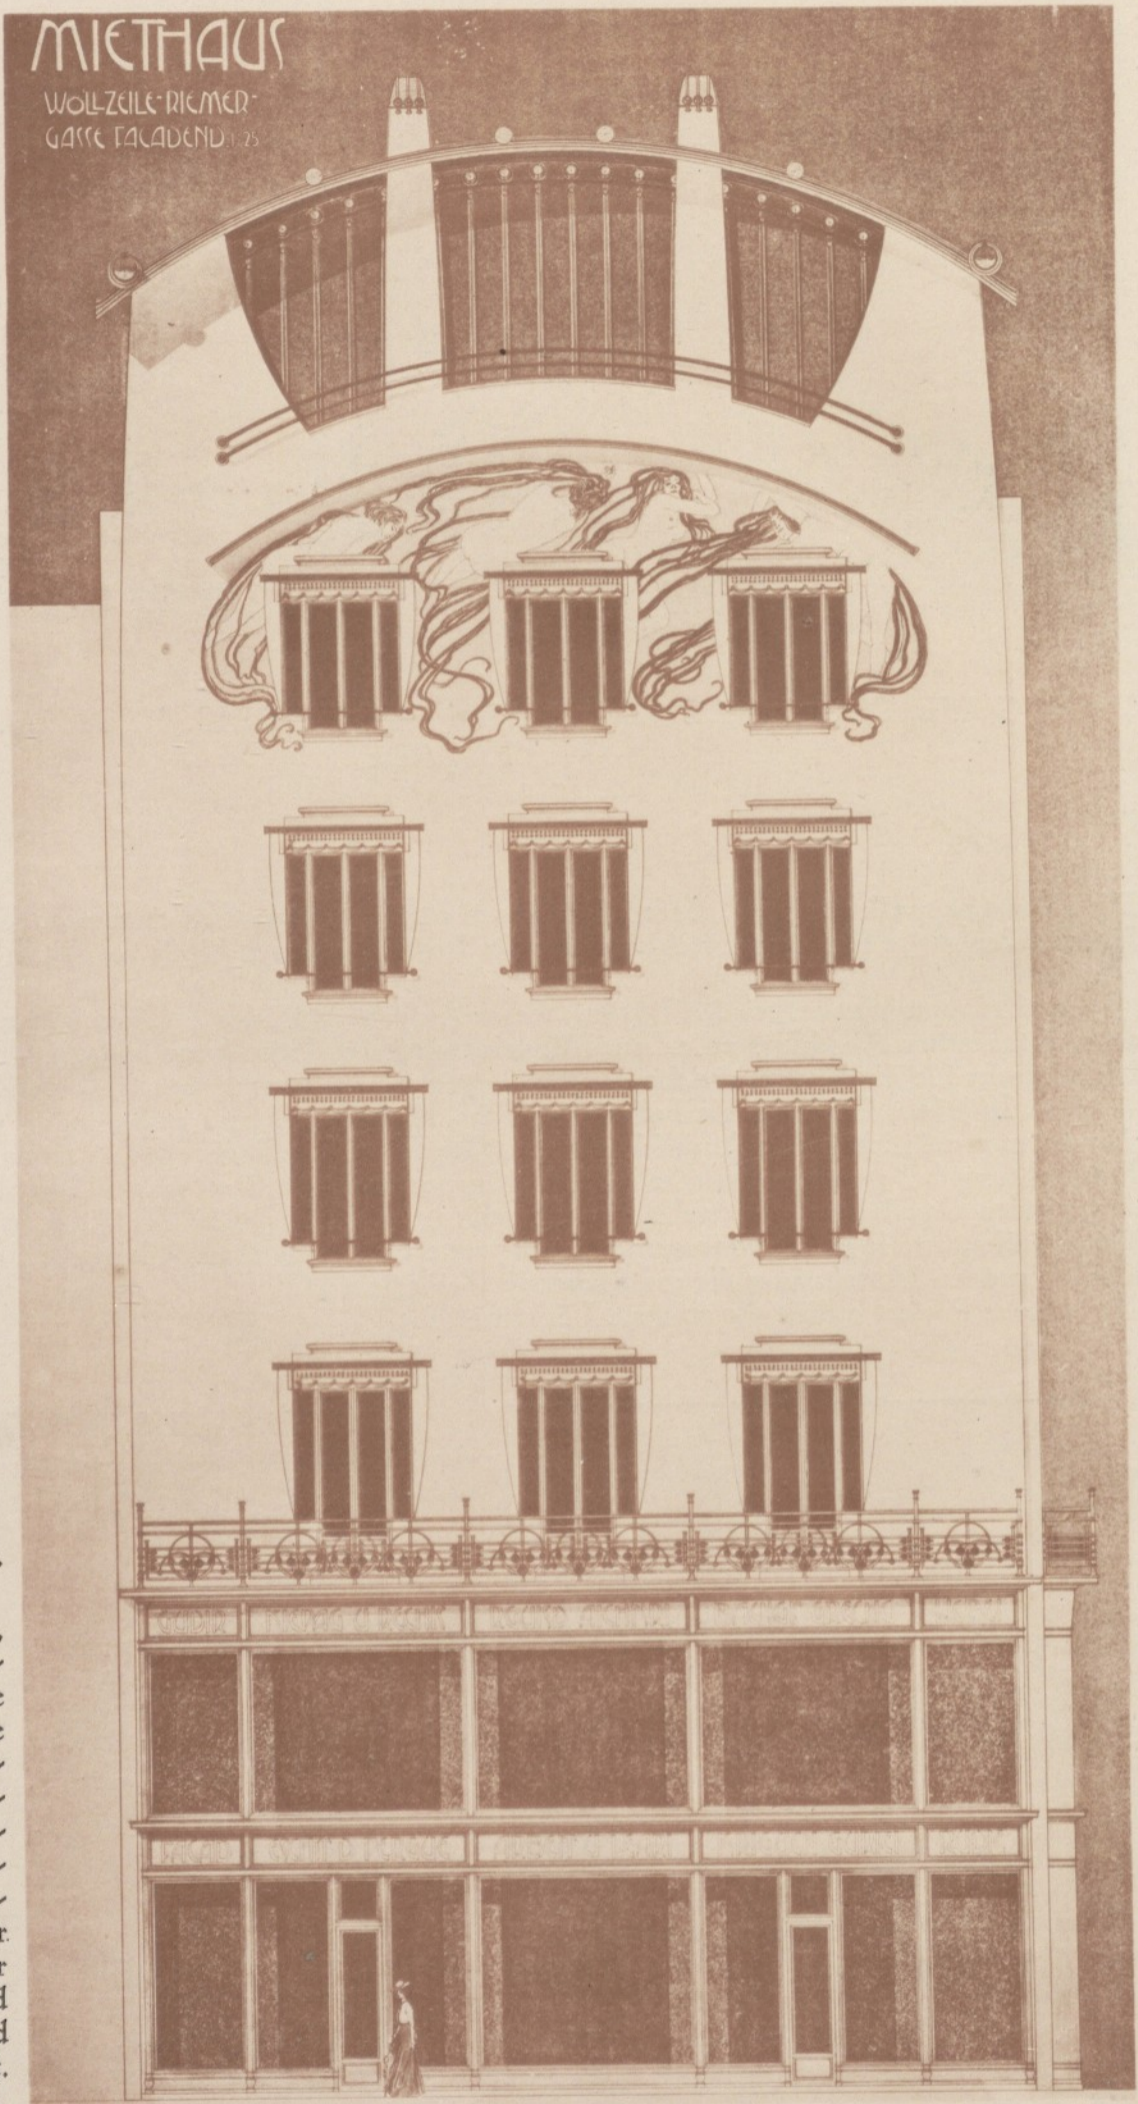

PAUL GÜTL.  
MIETHAUS.  
FAÇADE.  
SCHUL-  
PROJECT.  
I. JAHRGANG.

MIETHAUS

WOLZELLE-RIEMER-  
GASSE FACADEND. 25

HANS  
SCHLECHTA.  
MIETHAUS.  
FAÇADEN-  
DETAIL.  
SCHUL-  
PROJECT.  
I. JAHRGANG.

In der Absicht, die Wirkung der Façade auf ihre Farbe zu basieren, wurde bunte Fayencever-  
kachelung und gelblich-weisser Verputz gewählt. Dieser wird durch ein-  
gravierten Golddecor belebt, und auch der Ladenvorbau und die Balkongitter sind theilweise vergoldet.  
Hans Schlechta.