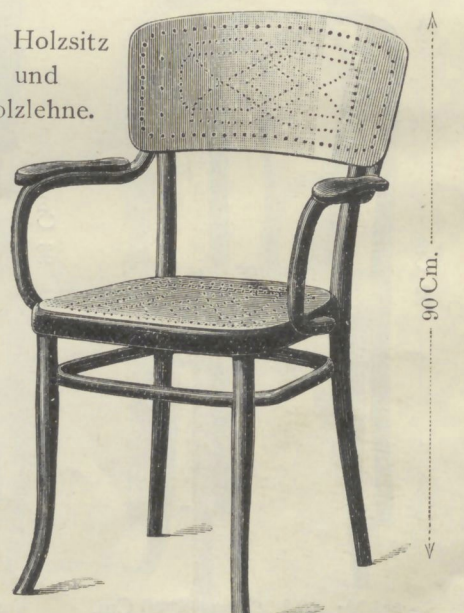

Sessel Nr. 105 41 x 40 Cm. K 8.-
mit Reifenbögen
Nr. 105
Sessel Nr. 105 mit Fußreifen
(wie Nr. 56) K 7.40
Nr. 105

Sessel Nr. 57 mit Strahlendessin
Preise
Sessel ..... K 7.- Nr. 57s
Fauteuil ..... 12.- " 1057s
Kanapee { 111 Cm. " 28.- " 2057s
          { 135 " " 33.- " 3057s

Mit Holz-
sitz
und
Holz-
lehne.
Fauteuil Nr. 57 { P K 11.-
46 x 43 Cm. { R Nr. 1057 P
                  { K 11.50
                  { Nr. 1057