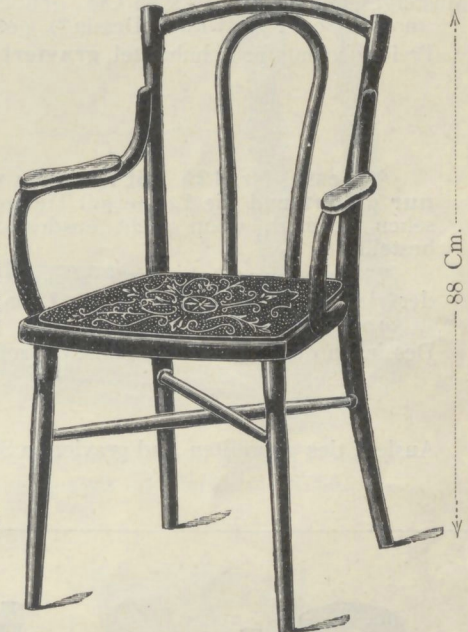

Sessel Nr. 114  
 (R) 39 x 38 Cm., mit Sprossen } Nr. 114X  
 lackiert K 5.- poliert K 5.50  
 (R) hierzu Fauteuil Nr. 114 }  
 48 x 44 Cm., mit Sprossen } Nr. 1114X  
 lackiert K 9.- poliert K 9.50

Sessel Nr. 120  
 lackiert (R) 38 Cm. (R) J K 5.50 } Nr. 120  
 (R) " 6.10 } lackiert  
 poliert (R) 38 Cm. (R) J K 6.- } Nr. 120  
 (R) " 6.60 } poliert  
 Sessel Nr. 114  
 (R) 39 x 38 Cm., mit Fußreifen } Nr. 114a  
 lackiert K 5.30 poliert K 5.80  
 (R) hierzu Fauteuil Nr. 114 } Nr. 1114a  
 48 x 44 Cm., mit Fußreifen }  
 lackiert K 9.50 poliert K 10.-

Sessel Nr. 118  
 (R) 39 x 38 Cm., mit Sprossen } Nr. 118X  
 lackiert K 5.20 poliert K 5.70

Kanapee Nr. 118  
 (R) 111 x 44 Cm., mit Sprossen } Nr. 2118X  
 lackiert K 22.- poliert K 23.-

Fauteuil Nr. 118  
 (R) 48 x 44 Cm., mit Sprossen } Nr. 1118X  
 lackiert K 9.50 poliert K 10.-