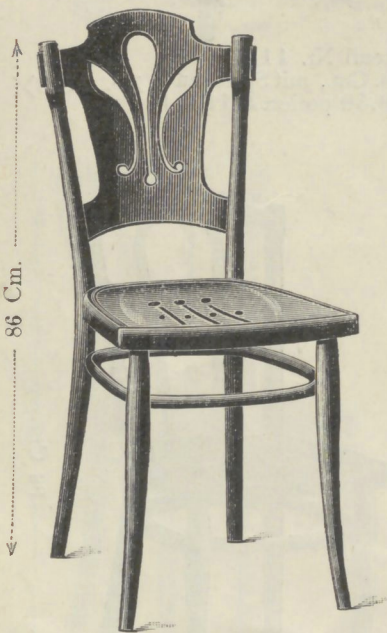

Sessel Nr. 126
Sitz 39 x 38 Cm., Lehn Brettel mit ausgeschnittenem Dessin
lackiert mit geraden Fußsprossen K 6.40 Nr. 126 X
lackiert. " Fußreifen . . . . . 6.70 " 126 a
poliert. mit geraden Fußsprossen K 7.20 Nr. 126 X
poliert. " Fußreifen . . . . . 7.50 " 126 a

Kanapee Nr. 126
111 Cm. lackiert K 28.— Nr. 2126 X
111 Cm. poliert " 30.—
mit geraden Fußsprossen 135 Cm. lackiert K 32.— Nr. 3126 X
poliert " 34.—
Kanapee Nr. 126
111 Cm. lackiert K 29.— Nr. 2126 a
111 Cm. poliert " 31.—
mit Fußreifen 135 Cm. lackiert K 33.— Nr. 3126 a
poliert " 35.—

Fauteuil Nr. 126 mit geraden Fußsprossen
48 x 44 Cm. lackiert K 11.50 Nr. 1126 X
poliert " 12.50
Fauteuil Nr. 126 mit Fußreifen
48 x 44 Cm. lackiert K 12.— Nr. 1126 a
poliert " 13.—