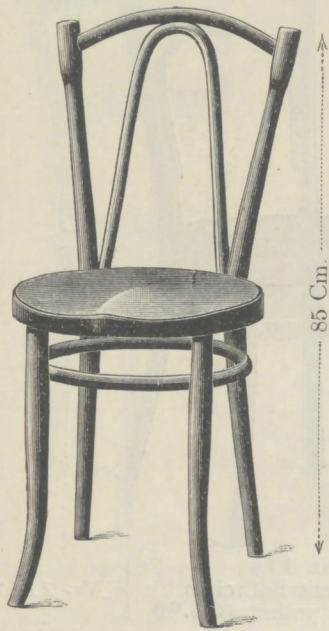

Sessel Nr. 125.

Sessel Nr. 381 1/2 mit Sattelsitz
 37 Cm. Durchm. K 6.—
 Nr. 381 1/2

Sessel Nr. 125 mit Rohrsitz.

Mustergeschützter Sitz 39 x 38 Cm., geflochten, Lehne mit Tiefpressung (normal) oder glatt ohne Dessin*, poliert K 7.25 Nr. 125 c
 Preiszuschlag für Lehn Brettel, graviert** K —.50 a

Sessel Nr. 125 mit Holzsitz.

Mustergeschützter Sitz 39 x 38 Cm. (siehe Zeichnung), Sitz- und Lehn Brettel mit Tiefpressung (normal) oder glatt, ohne Dessin*, poliert K 6.25 Nr. 125
 lackiert K 5.50
 Preiszuschlag für Sitz- und Lehn Brettel graviert**, K 1.50 a

Sessel-Nr. 386 1/2 mit Sattelsitz
 36 x 39 Cm. K 7.—
 Nr. 386 1/2

*) Sessel Nr. 125 mit Rohrsitz wird stets nur poliert und die Lehne mit Tiefpressung versehen geliefert, wenn nicht ausdrücklich glatt bestellt.

Tiefpressung zeigt die Linien des Dessins in der gleichen Farbe, wie jene des Lehn Brettels.

***) Gravierte Sessel zeigen die Linien des Dessins in der natur-lichten Farbe des rohen Holzes.

Ansicht des gepreßten und gravierten Sitzdessins des