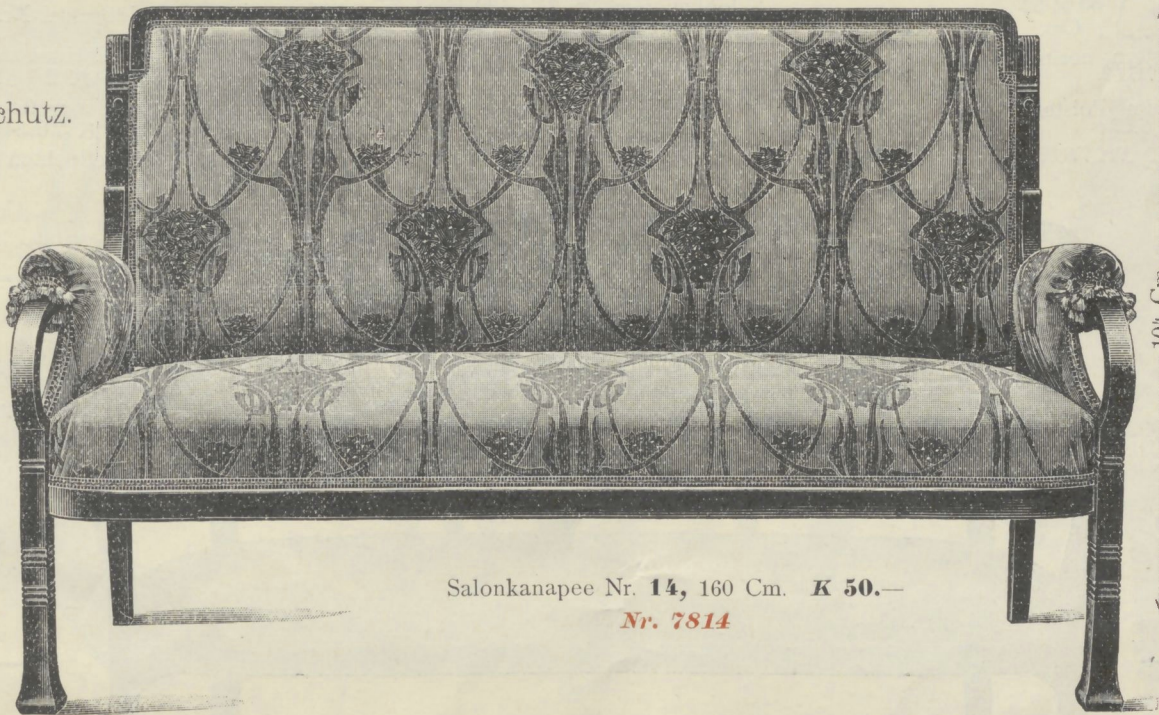

Fauteuil, Sitz 49 × 46 Cm.

- Nr. 6587 (normal) ... K 33.50
 „ 6587 a ... „ 29.50
 „ 6587 b ... „ 27.50

Kanapee, Sitz 104 × 46 Cm.

- Nr. 6287 (normal) K 50.—
 „ 6287 a ... „ 39.50
 „ 6287 b ... „ 35.—

Schaukelfauteuil, Sitz 49 × 46 Cm.

- Nr. 7487 (normal) ... K 37.—
 „ 7487 a ... „ 33.—
 „ 7487 b ... „ 31.—

Musterschutz.

Musterschutz.

Salonkanapee Nr. 14, 160 Cm. K 50.—
 Nr. 7814

Salongarnitur Nr. 14.

Salonfauteuil Nr. 14 57 × 54 Cm. K 35.—
 Nr. 7614

Die Preise verstehen sich für die
 Gestelle zum Polstern.

Salonsessel Nr. 14 50 × 50 Cm. K 24.—
 Nr. 7514