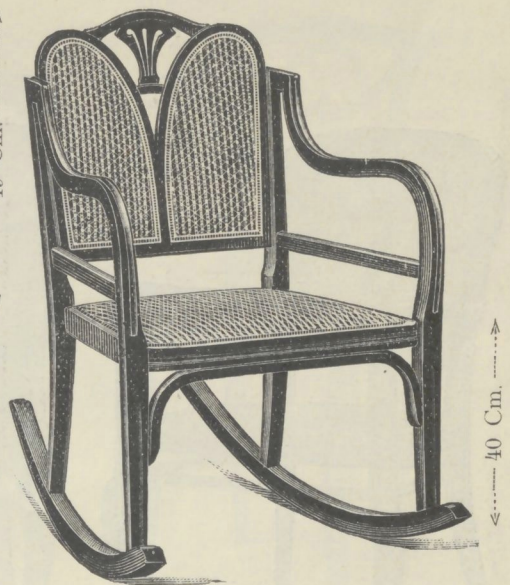

Fauteuil, Sitz 49 × 46 Cm.

- Nr. 6587 (normal) ... K 33.50
 „ 6587 a ... „ 29.50
 „ 6587 b ... „ 27.50

Kanapee, Sitz 104 × 46 Cm.

- Nr. 6287 (normal) K 50.—
 „ 6287 a ... „ 39.50
 „ 6287 b ... „ 35.—

Schaukelfauteuil, Sitz 49 × 46 Cm.

- Nr. 7487 (normal) ... K 37.—
 „ 7487 a ... „ 33.—
 „ 7487 b ... „ 31.—

Musterschutz.

Musterschutz.

Salonkanapee Nr. 14, 160 Cm. K 50.—
 Nr. 7814

Salongarnitur Nr. 14.

Salonfauteuil Nr. 14 57 × 54 Cm. K 35.—
 Nr. 7614

Die Preise verstehen sich für die
 Gestelle zum Polstern.

Salonsessel Nr. 14 50 × 50 Cm. K 24.—
 Nr. 7514