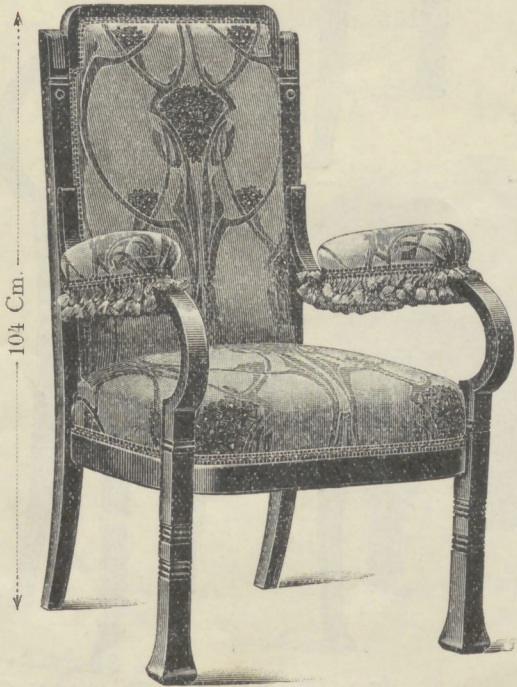

Fauteuil, Sitz 49 × 46 Cm.

- Nr. 6587 (normal) ... K 33.50
 „ 6587 a ... „ 29.50
 „ 6587 b ... „ 27.50

Kanapee, Sitz 104 × 46 Cm.

- Nr. 6287 (normal) K 50.—
 „ 6287 a ... „ 39.50
 „ 6287 b ... „ 35.—

Schaukelfauteuil, Sitz 49 × 46 Cm.

- Nr. 7487 (normal) ... K 37.—
 „ 7487 a ... „ 33.—
 „ 7487 b ... „ 31.—

Musterschutz.

Musterschutz.

Salonkanapee Nr. 14, 160 Cm. K 50.—
 Nr. 7814

Salongarnitur Nr. 14.

Salonfauteuil Nr. 14 57 × 54 Cm. K 35.—
 Nr. 7614

Die Preise verstehen sich für die
 Gestelle zum Polstern.

Salonsessel Nr. 14 50 × 50 Cm. K 24.—
 Nr. 7514