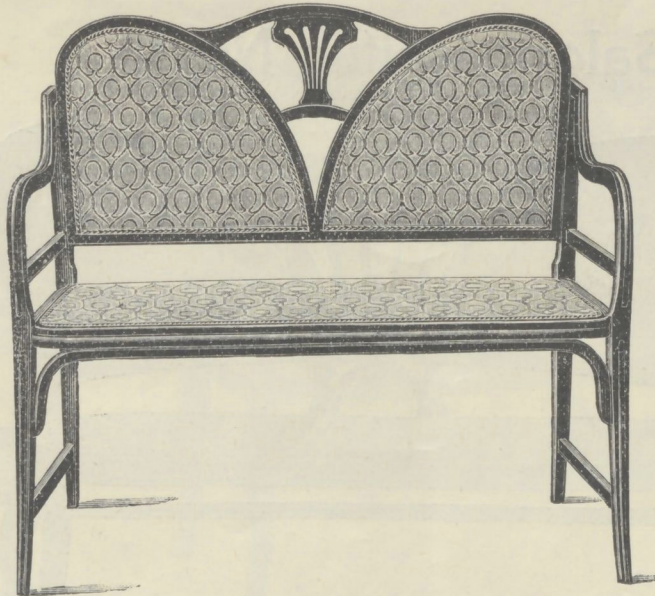

Fauteuil, Sitz 49 × 46 Cm.

- Nr. 6587 (normal) ... K 33.50
 „ 6587 a ... „ 29.50
 „ 6587 b ... „ 27.50

Kanapee, Sitz 104 × 46 Cm.

- Nr. 6287 (normal) K 50.—
 „ 6287 a ... „ 39.50
 „ 6287 b ... „ 35.—

Schaukelfauteuil, Sitz 49 × 46 Cm.

- Nr. 7487 (normal) ... K 37.—
 „ 7487 a ... „ 33.—
 „ 7487 b ... „ 31.—

Musterschutz.

Musterschutz.

Salonkanapee Nr. 14, 160 Cm. K 50.—
 Nr. 7814

Salongarnitur Nr. 14.

Salonfauteuil Nr. 14 57 × 54 Cm. K 35.—
 Nr. 7614

Die Preise verstehen sich für die
 Gestelle zum Polstern.

Salonsessel Nr. 14 50 × 50 Cm. K 24.—
 Nr. 7514