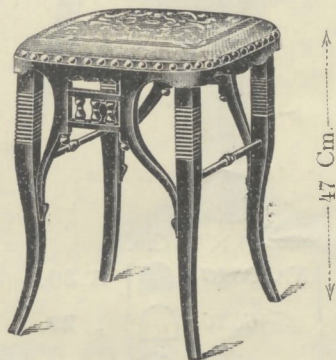

Salonfauteuil Nr. 18  53 × 53 Cm.
Nr. 7618 K 60.—

Salonkanapee Nr. 18  94 × 46 Cm.
Nr. 7718 K 100.—

Salonsessel Nr. 18  41 × 41 Cm.
Nr. 7518 K 30.—

Drehschaukelfauteuil Nr. 352
Nr. 6552

Sattelsitz massiv  56 × 48 Cm.
K 70.—

Die Preise verstehen sich für die Gestelle zum Polstern.

Salonstockerl Nr. 18
Nr. 7918
37 × 37 Cm.  K 26.—

Morrisfauteuil Nr. 1
Nr. 7610
Preis des Gestelles
K 70.—

Preis ohne Polsterung.
Divan D,  170 × 70 Cm. { poliert . K 50.—
Nr. 20330 { mattiert . K 45.—