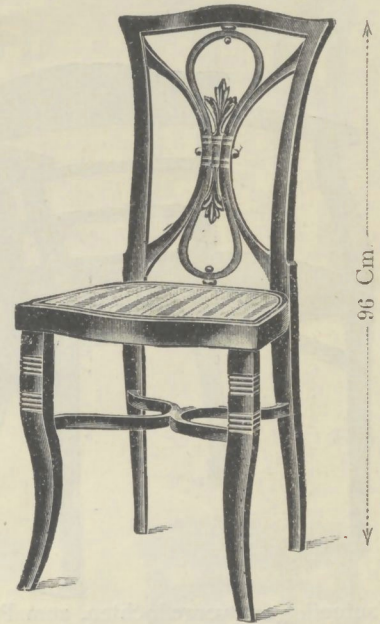

Salonfauteuil Nr. 18  53 × 53 Cm.
Nr. 7618 K 60.—

Salonkanapee Nr. 18  94 × 46 Cm.
Nr. 7718 K 100.—

Salonsessel Nr. 18  41 × 41 Cm.
Nr. 7518 K 30.—

Drehschaukelfauteuil Nr. 352
Nr. 6552

Sattelsitz massiv  56 × 48 Cm.
K 70.—

Die Preise verstehen sich für die Gestelle zum Polstern.

Salonstockerl Nr. 18
Nr. 7918
37 × 37 Cm.  K 26.—

Morrisfauteuil Nr. 1
Nr. 7610
Preis des Gestelles
K 70.—

Preis ohne Polsterung.
Divan D,  170 × 70 Cm. { poliert . K 50.—
Nr. 20330 { mattiert . K 45.—