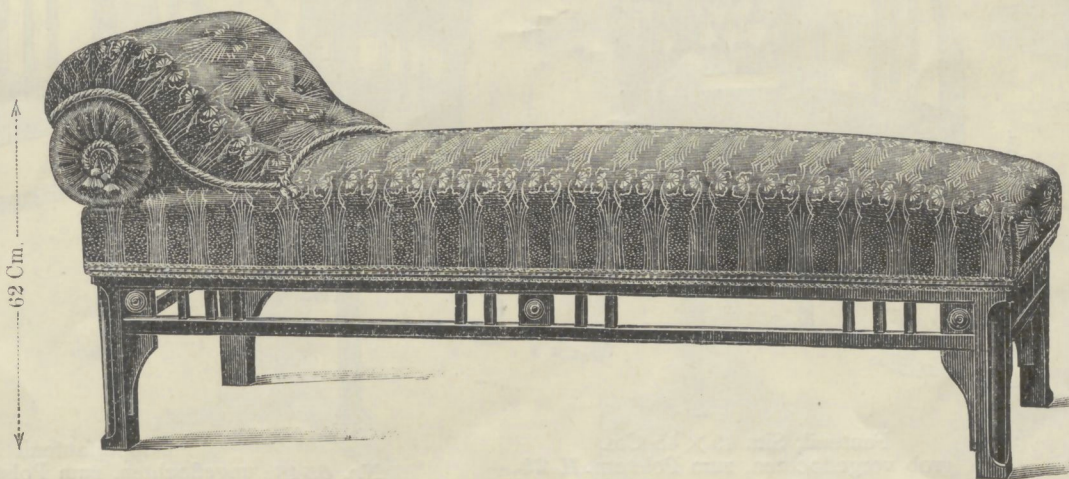

Salonfauteuil Nr. 18  53 × 53 Cm.
Nr. 7618 K 60.—

Salonkanapee Nr. 18  94 × 46 Cm.
Nr. 7718 K 100.—

Salonsessel Nr. 18  41 × 41 Cm.
Nr. 7518 K 30.—

Drehschaukelfauteuil Nr. 352
Nr. 6552

Sattelsitz massiv  56 × 48 Cm.
K 70.—

Die Preise verstehen sich für die Gestelle zum Polstern.

Salonstockerl Nr. 18
Nr. 7918
37 × 37 Cm.  K 26.—

Morrisfauteuil Nr. 1
Nr. 7610
Preis des Gestelles
K 70.—

Preis ohne Polsterung.
Divan D,  170 × 70 Cm. { poliert . K 50.—
Nr. 20330 { mattiert . K 45.—