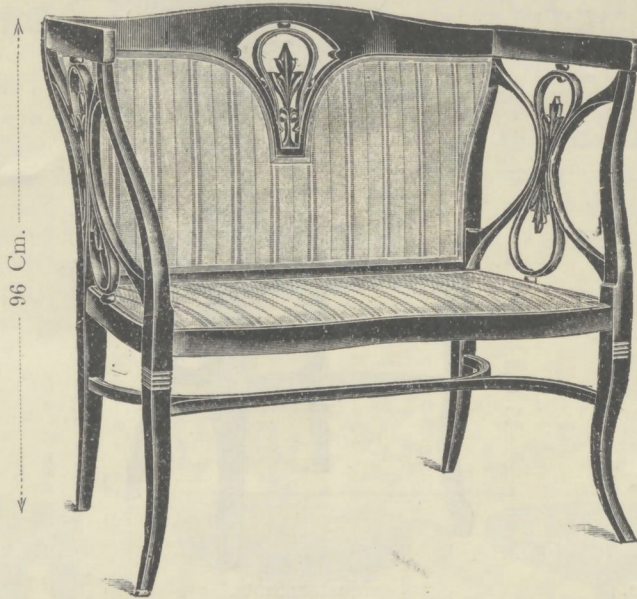

Salonfauteuil Nr. 18  53 × 53 Cm.
Nr. 7618 K 60.—

Salonkanapee Nr. 18  94 × 46 Cm.
Nr. 7718 K 100.—

Salonsessel Nr. 18  41 × 41 Cm.
Nr. 7518 K 30.—

Drehschaukelfauteuil Nr. 352
Nr. 6552

Sattelsitz massiv  56 × 48 Cm.
K 70.—

Die Preise verstehen sich für die Gestelle zum Polstern.

Salonstockerl Nr. 18
Nr. 7918
37 × 37 Cm.  K 26.—

Morrisfauteuil Nr. 1
Nr. 7610
Preis des Gestelles
K 70.—

Preis ohne Polsterung.
Divan D,  170 × 70 Cm. { poliert . K 50.—
Nr. 20330 { mattiert . K 45.—