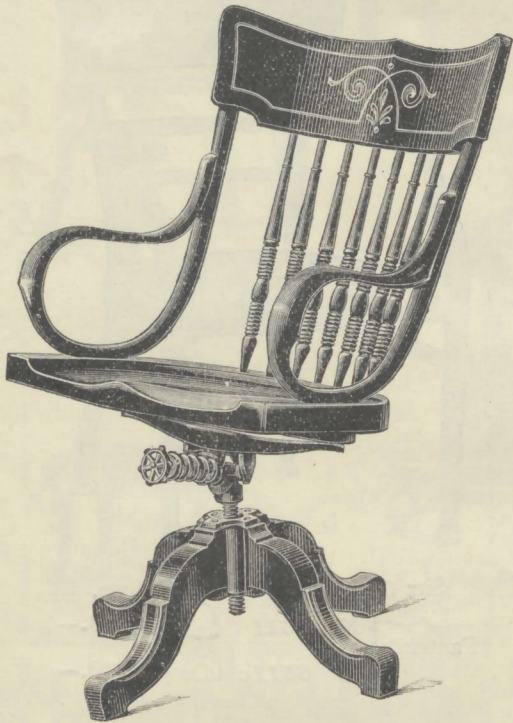

Salonfauteuil Nr. 18  53 × 53 Cm.
Nr. 7618 K 60.—

Salonkanapee Nr. 18  94 × 46 Cm.
Nr. 7718 K 100.—

Salonsessel Nr. 18  41 × 41 Cm.
Nr. 7518 K 30.—

Drehschaukelfauteuil Nr. 352
Nr. 6552

Sattelsitz massiv  56 × 48 Cm.
K 70.—

Die Preise verstehen sich für die Gestelle zum Polstern.

Salonstockerl Nr. 18
Nr. 7918
37 × 37 Cm.  K 26.—

Morrisfauteuil Nr. 1
Nr. 7610
Preis des Gestelles
K 70.—

Preis ohne Polsterung.
Divan D,  170 × 70 Cm. { poliert . K 50.—
Nr. 20330 { mattiert . K 45.—