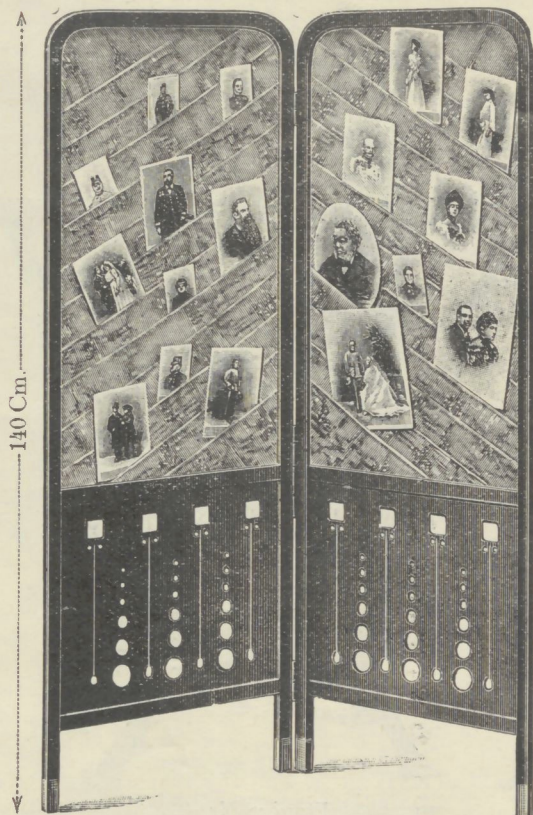

Spanische Wand Nr. 1
Preis per Teil **K 13.—** Nr. 11.301

Spanische Wand Nr. 22
Preis des zweiteiligen Gestelles **K 40.—**
Nr. 11.322

Spanische Wand Nr. 2
Preis per Teil **K 10.—** Nr. 11.302

Die Preise verstehen sich für die Gestelle ohne Montierung.

Spanische Wand Nr. 3
Preis per Teil in jeder
Höhe bis zu 175 Cm. } **K 7.—** Nr. 11.303
175 Cm. hoch per Teil **K 7.50,** Nr. 11.303 a