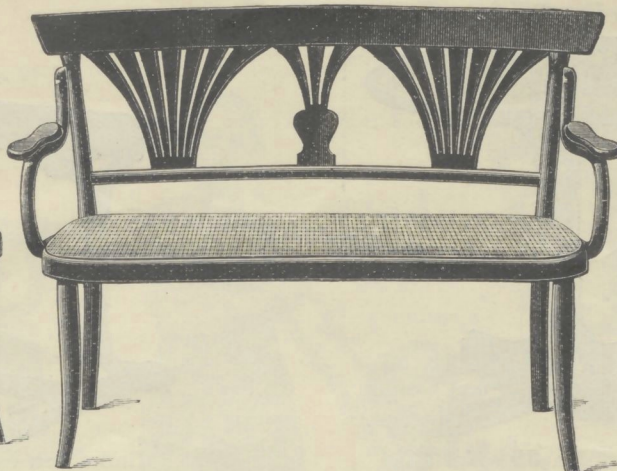

Kindersessel Nr. 221

Sitz 30 x 29 Cm.

geflochten ..... K 6.50  
 Nr. 12.201  
 grob vorgeflochten }  
 für flache Polsterung } " 6.20  
 Nr. 12.201x  
 mit Fächersitz ..... 6.90  
 Nr. 12.201F

Kinderkanapee Nr. 221 Sitz 30 x 80 Cm.

geflochten ..... K 18.— Nr. 12.221  
 grob vorgeflochten }  
 für flache Polsterung } " 16.80 " 12.221x  
 mit Fächersitz ..... " 18.80 " 12.221F

Kinderfauteuil Nr. 221

Sitz 33 x 33 Cm.

geflochten ..... K 10.—  
 Nr. 12.211  
 grob vorgeflochten }  
 für flache Polsterung } K 9.60  
 Nr. 12.211x  
 mit Fächersitz ... K 10.40  
 Nr. 12.211F