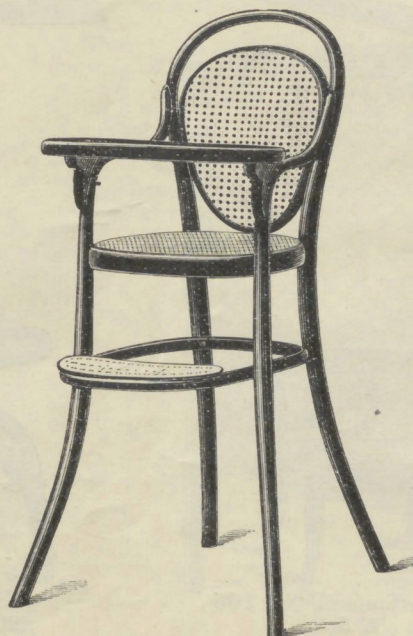

Kinderspeisesessel Nr. 1

⊙ 33 x 33 Cm. K 12.— Nr. 12.301