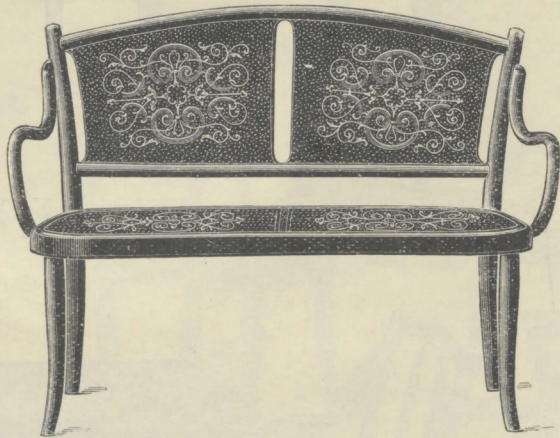

Kinderkanapee Nr. 7 ⊙ 80 Cm

K 14.— Nr. 12.027