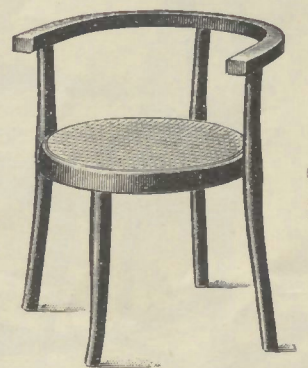

Kinderschaukelfauteuil Nr. 221

Sitz 33 x 33 Cm.

geflochten ..... K 12.—  
 Nr. 12.521  
 grob vorgeflochten }  
 für flache Polsterung } ... K 11.60  
 Nr. 12.521x  
 mit Fächersitz ..... K 12.40  
 Nr. 12.521F

Kindersessel Nr. 7

⊙ 32 Cm. Durchm.  
 K 4.20 Nr. 12.007

Kinderkanapee Nr. 7 ⊙ 80 Cm

K 14.— Nr. 12.027

Kinderfauteuil Nr. 7

⊙ 35 Cm. Durchm.  
 K 6.20 Nr. 12.017

Kinderfauteuil Nr. 111

⊙ 35 Cm. Durchm.  
 K 5.25 Nr. 12.111

⊙ 33 x 33 Cm.

Kinderspeisesessel Nr. 3 mit verstellbarem Fußreif (mit Flügelschrauben) (K 14.— + K 2.50) = K 16.50 Nr. 12.303H

Kinderspeisesessel Nr. 5 ist genau wie nebiger Kinderspeisesessel Nr. 3. mit festem Fußreif, nur wird die Tablette (anstatt mit Federvorrichtung) beiderseits mit Haken und Ring  befestigt. Preis des Kinderspeisesessels Nr. 5 mit festem Fußreif K 13.— Nr. 12.305