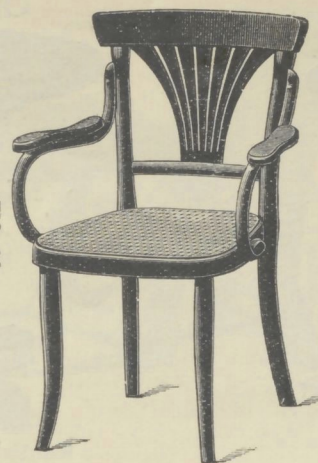

Kindersessel Nr. 221

Sitz 30 x 29 Cm.

geflochten ..... K 6.50  
 Nr. 12.201  
 grob vorgeflochten }  
 für flache Polsterung } " 6.20  
 Nr. 12.201x  
 mit Fächersitz ..... 6.90  
 Nr. 12.201F

Kinderkanapee Nr. 221 Sitz 30 x 80 Cm.

geflochten ..... K 18.— Nr. 12.221  
 grob vorgeflochten }  
 für flache Polsterung } " 16.80 " 12.221x  
 mit Fächersitz ..... " 18.80 " 12.221F

Kinderfauteuil Nr. 221

Sitz 33 x 33 Cm.

geflochten ..... K 10.—  
 Nr. 12.211  
 grob vorgeflochten }  
 für flache Polsterung } K 9.60  
 Nr. 12.211x  
 mit Fächersitz ... K 10.40  
 Nr. 12.211F

Kinderschaukelfauteuil Nr. 221

Sitz 33 x 33 Cm.

geflochten ..... K 12.—  
 Nr. 12.521  
 grob vorgeflochten }  
 für flache Polsterung } ... K 11.60  
 Nr. 12.521x  
 mit Fächersitz ..... K 12.40  
 Nr. 12.521F

⊙ 33 x 33 Cm.

Kinderspeisesessel Nr. 3 mit verstellbarem Fußreif (mit Flügelschrauben) (K 14.— + K 2.50) = K 16.50 Nr. 12.303H

Kinderspeisesessel Nr. 5 ist genau wie nebiger Kinderspeisesessel Nr. 3. mit festem Fußreif, nur wird die Tablette (anstatt mit Federvorrichtung) beiderseits mit Haken und Ring  befestigt. Preis des Kinderspeisesessels Nr. 5 mit festem Fußreif K 13.— Nr. 12.305