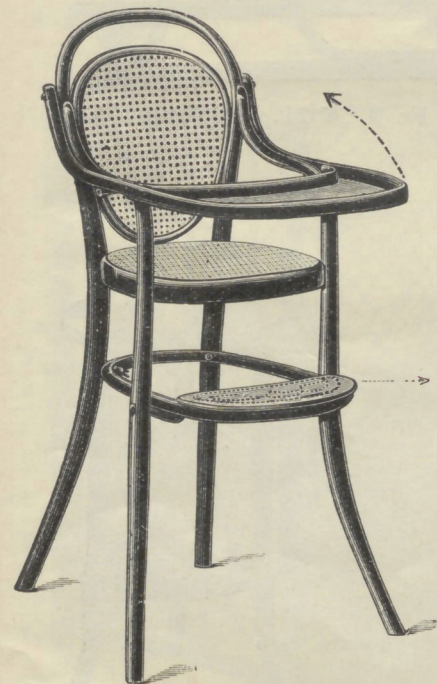

Kinderschaukelfauteuil Nr. 221

Sitz 33 x 33 Cm.

geflochten ..... K 12.—  
 Nr. 12.521  
 grob vorgeflochten }  
 für flache Polsterung } ... K 11.60  
 Nr. 12.521x  
 mit Fächersitz ..... K 12.40  
 Nr. 12.521F

Kindersessel Nr. 7

⊙ 32 Cm. Durchm.  
 K 4.20 Nr. 12.007

Kinderkanapee Nr. 7 ⊙ 80 Cm

K 14.— Nr. 12.027

Kinderfauteuil Nr. 7

⊙ 35 Cm. Durchm.  
 K 6.20 Nr. 12.017

Kinderfauteuil Nr. 111

⊙ 35 Cm. Durchm.  
 K 5.25 Nr. 12.111

⊙ 33 x 33 Cm.

Kinderspeisesessel Nr. 3 mit verstellbarem Fußreif (mit Flügelschrauben) (K 14.— + K 2.50) = K 16.50 Nr. 12.303H

Kinderspeisesessel Nr. 5 ist genau wie nebiger Kinderspeisesessel Nr. 3. mit festem Fußreif, nur wird die Tablette (anstatt mit Federvorrichtung) beiderseits mit Haken und Ring  befestigt. Preis des Kinderspeisesessels Nr. 5 mit festem Fußreif K 13.— Nr. 12.305