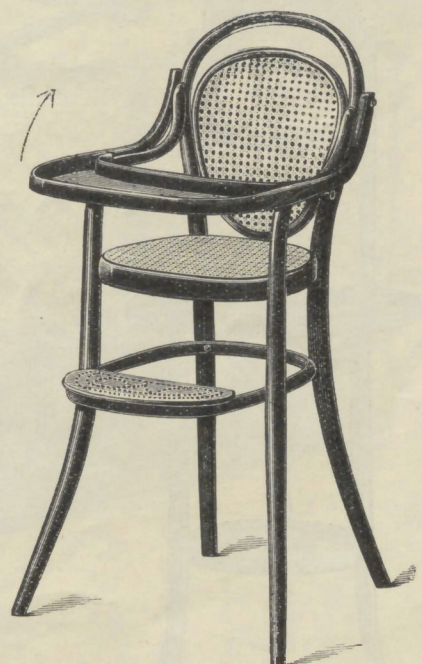

⊙ 33 x 33 Cm.

Kinderspeisesessel Nr. 3 mit verstellbarem Fußreif (mit Flügelschrauben) (K 14.— + K 2.50) = K 16.50 Nr. 12.303H

Kinderspeisesessel Nr. 5 ist genau wie nebiger Kinderspeisesessel Nr. 3. mit festem Fußreif, nur wird die Tablette (anstatt mit Federvorrichtung) beiderseits mit Haken und Ring  befestigt. Preis des Kinderspeisesessels Nr. 5 mit festem Fußreif K 13.— Nr. 12.305

Fußreif, verstellbar, zu Kinderspeisesessel Nr. 1 und 3 und hohen Kinderfauteuils

mit Flügelschrauben K 2.50 Preisaufschlag,  
 mit Ringschrauben K 1.— Preisaufschlag.

Kinderspeisesessel Nr. 1

⊙ 33 x 33 Cm. K 12.— Nr. 12.301