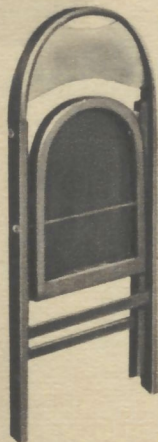

La chaise de caisse No. 157/CC   est livrée :
 en hauteur de siège de 60 cm. à 4 arcs 
 en hauteur de siège de 70 et 80 cm. à 8 arcs 
 et un cercle en bas.

En commandant bien indiquer
 la hauteur de siège désirée.

No. 157/CC   
 38 x 39 cm. — 60/60/97 cm.

No. 157/CC   
 38 x 39 cm. — 70/70/107 cm.
 80/80/117 cm.

No. 6/KL  pliante (de secours)

36/40 cm. — 47/47/82 cm.
 Encombrement de la chaise pliée, 5 cm.

Chaise de Nourrice
 No. 18/NK   RFL
 43 x 43 cm. — 38/35/67 cm.

Chaise de Couture
 No. 18/NS  RFL
 38 cm. Ø — 36/36/76 cm.