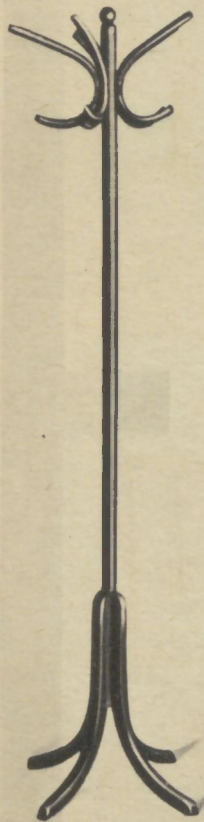

PORTEMANTEAUX

GRANDE NOUVEAUTÉ
Entièrement métallique.

No. 119/HS
à 5 patères
(hauteur 180 cm.)

No. 19/HS
à 6 patères
(hauteur 195 cm.)

No. 6/HS
à 6 patères
(hauteur 195 cm.)

No. 7/HS
à 8 patères
(hauteur 195 cm.)

No. 400/MS « Métalux »
(hauteur 195 cm.)

*
Les 16 patères de ce portemanteaux rendent les mêmes services que plusieurs portemanteaux ordinaires.