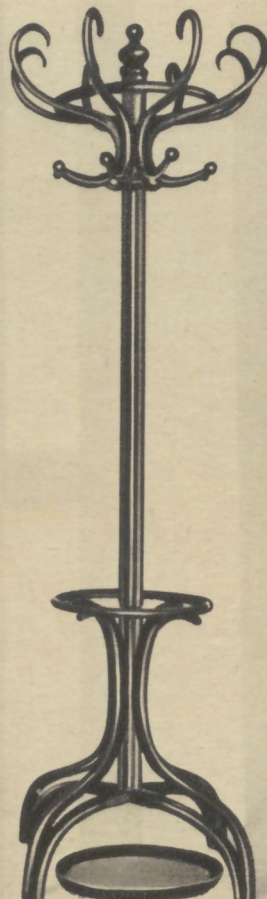

PORTEMANTEAUX

GRANDE NOUVEAUTÉ
Entièrement métallique.

No. 119/HS
à 5 patères
(hauteur 180 cm.)

No. 19/HS
à 6 patères
(hauteur 195 cm.)

No. 6/HS
à 6 patères
(hauteur 195 cm.)

No. 7/HS
à 8 patères
(hauteur 195 cm.)

No. 400/MS « Métalux »
(hauteur 195 cm.)

*
Les 16 patères de ce portemanteaux rendent les mêmes services que plusieurs portemanteaux ordinaires.