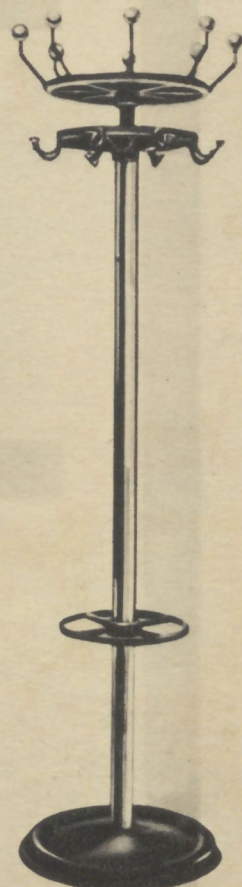

PORTEMANTEAUX

GRANDE NOUVEAUTÉ
Entièrement métallique.

No. 119/HS
à 5 patères
(hauteur 180 cm.)

No. 19/HS
à 6 patères
(hauteur 195 cm.)

No. 6/HS
à 6 patères
(hauteur 195 cm.)

No. 7/HS
à 8 patères
(hauteur 195 cm.)

No. 400/MS « Métalux »
(hauteur 195 cm.)

*
Les 16 patères de ce portemanteaux rendent les mêmes services que plusieurs portemanteaux ordinaires.