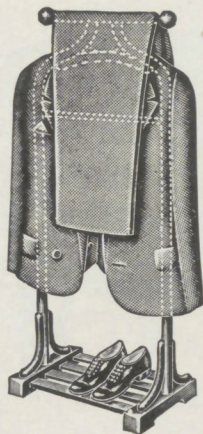

## DIVERS

Porte-Habits N° 2/HH

Porte-Habits N° 4/HH (pliant)  
« MODÈLE DÉPOSÉ »

Porte-Malle N° 6/PM  
Dessus 72×42 cm.

Lit de camp N° 6/FB  
se plie à plat  
comme ci-contre

DEMANDEZ  
notre dépliant  
pour  
FAUTEUILS  
de  
MALADES

N° 3/FF Siège 46×45 cm.

**FISCHEL**