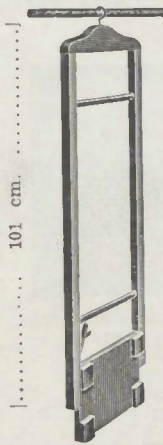

## DIVERS

Porte-Habits N° 2/HH

Porte-Habits N° 4/HH (pliant)  
« MODÈLE DÉPOSÉ »

Porte-Malle N° 6/PM  
Dessus 72×42 cm.

Lit de camp N° 6/FB  
se plie à plat  
comme ci-contre

DEMANDEZ  
notre dépliant  
pour  
FAUTEUILS  
de  
MALADES

N° 3/FF Siège 46×45 cm.

**FISCHEL**