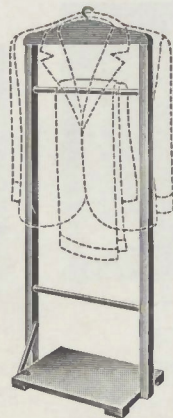

## DIVERS

Porte-Habits N° 2/HH

Porte-Habits N° 4/HH (pliant)  
« MODÈLE DÉPOSÉ »

Porte-Malle N° 6/PM  
Dessus 72×42 cm.

Lit de camp N° 6/FB  
se plie à plat  
comme ci-contre

DEMANDEZ  
notre dépliant  
pour  
FAUTEUILS  
de  
MALADES

N° 3/FF Siège 46×45 cm.

**FISCHEL**