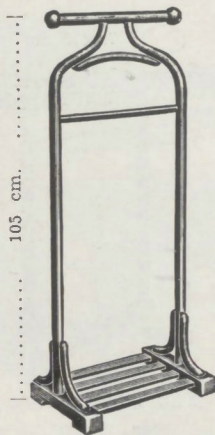

## DIVERS

Porte-Habits N° 2/HH

Porte-Habits N° 4/HH (pliant)  
« MODÈLE DÉPOSÉ »

Porte-Malle N° 6/PM  
Dessus 72×42 cm.

Lit de camp N° 6/FB  
se plie à plat  
comme ci-contre

DEMANDEZ  
notre dépliant  
pour  
FAUTEUILS  
de  
MALADES

N° 3/FF Siège 46×45 cm.

**FISCHEL**