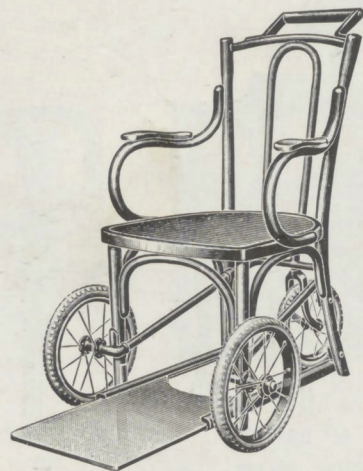

## DIVERS

Porte-Habits N° 2/HH

Porte-Habits N° 4/HH (pliant)  
« MODÈLE DÉPOSÉ »

Porte-Malle N° 6/PM  
Dessus 72×42 cm.

Lit de camp N° 6/FB  
se plie à plat  
comme ci-contre

DEMANDEZ  
notre dépliant  
pour  
FAUTEUILS  
de  
MALADES

N° 3/FF Siège 46×45 cm.

**FISCHEL**