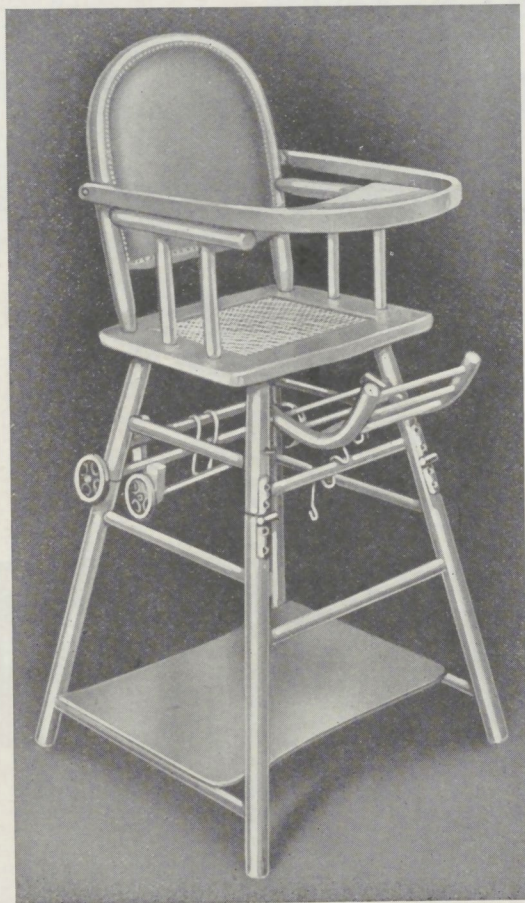

# FAUTEUILS TRANSFORMABLES ET DE TABLE

N° 13/FS

N° 23/SP  
Siège 35 cm. de diam.  
Hauteur totale 95 cm.

**FISCHEL**