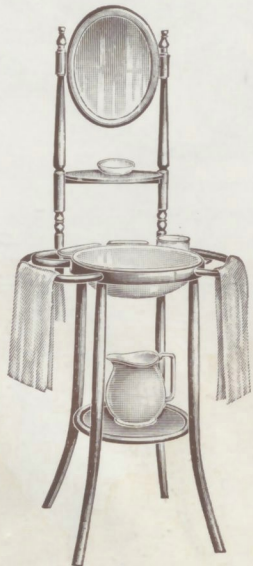

Bidet N° 1/BD
avec couvercle en bois verni
et cuvette faïence

Lavabo N° 27/L
avec glace unie

— Garniture faïence (5 pièces) livrée sur demande au prix coûtant —

N° 2/TB Siège 35 cm.
laqué blanc avec dessus liège

N° 1/TB Siège 35 cm.
laqué blanc avec dessus liège

N° 18/TB Siège 38 cm.
laqué blanc avec dessus liège

N° 261/T Siège 37 x 31 cm.
laqué blanc

Lavabo N° 6/L

N° 74/CF Siège 42 x 44 cm.

N° 75/CF Siège 50 x 50 cm.

avec siège mobile et vase inodore en fer émaillé

Séchoir N° 5/HT

MEUBLES POUR SALLES DE BAINS