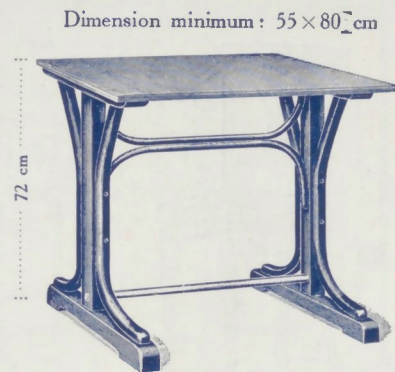

SIÈGES MODERNES ET TABLES DE RESTAURANT

79 cm

CHAISE-FAUTEUIL N° 89 1/2 39
Siège 38×39 cm

79 cm

108 cm

CANAPÉ N° 2412/K 39

79 cm

FAUTEUIL N° 7012/E 39
Siège 40×41 cm

Dimension minimum: 55×80 cm

72 cm

TABLE DE RESTAURANT N° 28/M
avec barre cuivre
Dessus toutes dimensions avec ou sans allonges
en bois vernis

85 cm

FAUTEUIL N° 13/F à garnir
Siège 53×48 cm
Garniture au prix coûtant

Dimension minimum 70 cm ø

72 cm

TABLE N° 255/M
Socle linoléum et garniture cuivre
Dessus toutes formes et dimensions

89 cm

CHAISE-FAUTEUIL N° 122 56
Siège 45×43 cm

89 cm

CHAISE-FAUTEUIL N° 222 à garnir
Siège 45×43 cm
Garniture au prix coûtant

Dimension minimum: 50 cm ø

72 cm

GUÉRIDON POUR CAFÉ
N° 48/M
Dessus en différentes dimensions
et formes