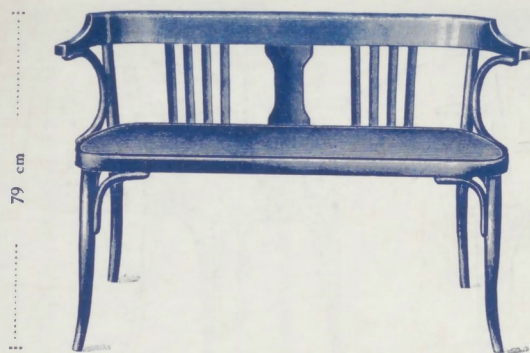

SIÈGES MODERNES ET TABLES DE RESTAURANT

79 cm

CHAISE-FAUTEUIL N° 89 1/2 39
Siège 38×39 cm

79 cm

108 cm

CANAPÉ N° 2412/K 39

79 cm

FAUTEUIL N° 7012/E 39
Siège 40×41 cm

Dimension minimum: 55×80 cm

72 cm

TABLE DE RESTAURANT N° 28/M
avec barre cuivre
Dessus toutes dimensions avec ou sans allonges
en bois vernis

85 cm

FAUTEUIL N° 13/F à garnir
Siège 53×48 cm
Garniture au prix coûtant

Dimension minimum 70 cm ø

72 cm

TABLE N° 255/M
Socle linoléum et garniture cuivre
Dessus toutes formes et dimensions

89 cm

CHAISE-FAUTEUIL N° 122 56
Siège 45×43 cm

89 cm

CHAISE-FAUTEUIL N° 222 à garnir
Siège 45×43 cm
Garniture au prix coûtant

Dimension minimum: 50 cm ø

72 cm

GUÉRIDON POUR CAFÉ
N° 48/M
Dessus en différentes dimensions
et formes