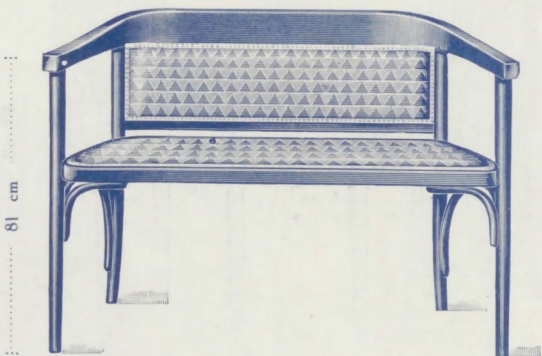

SALONS

CHAISE N° 135
Siège 40×41 cm

CANAPÉ N° 2135/K

FAUTEUIL N° 135/F
Siège 45×43 cm

CHAISE N° 497 1/2
à garnir
Siège 38×39 cm

CANAPÉ N° 2460/K
à garnir

Garniture au prix coûtant

FAUTEUIL N° 60/E
à garnir
Siège 50×47 cm

PSYCHÉ N° 8/TT
avec glace biseautée
Hauteur du cadre 134 cm