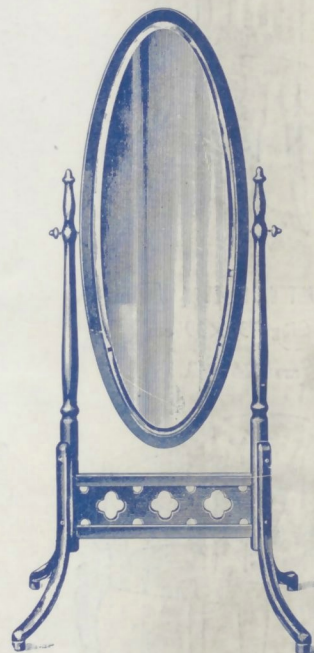

SALONS

CHAISE N° 135
Siège 40×41 cm

CANAPÉ N° 2135/K

FAUTEUIL N° 135/F
Siège 45×43 cm

CHAISE N° 497 1/2
à garnir
Siège 38×39 cm

CANAPÉ N° 2460/K
à garnir

Garniture au prix coûtant

FAUTEUIL N° 60/E
à garnir
Siège 50×47 cm

PSYCHÉ N° 8/TT
avec glace biseautée
Hauteur du cadre 134 cm