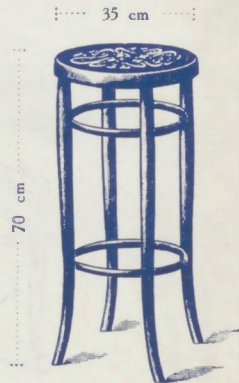

TABOURETS

N° 14/T (10)

N° 14/T

N° 24/T (10)

N° 24/T

N° 44/T (10)

N° 44/T

TABOURET
N° 56/T (10)

TABOURET
N° 56/T

CHAISE DE CAISSE N° 18/CC (10) ✕
Siège 41 cm

En commandant, bien
indiquer la hauteur
du siège désirée.

La hauteur de 60 cm
n'est livrée qu'avec
un cercle.

CHAISE DE CAISSE N° 18/CC ✕
Siège 41 cm