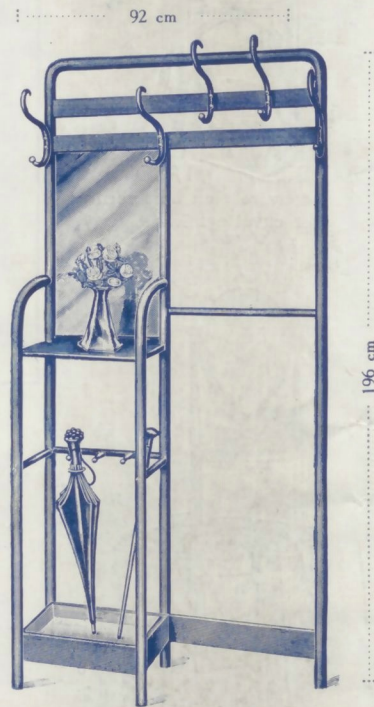

PORTE - MANTEAUX

N° 107/HS  
avec cuvette

N° 106/HS  
avec cuvette

N° 319/HS

N° 119/HS  
Petit modèle à 5 patères

N° 133/WK  
avec cuvette en fer-blanc  
et glace biseauté

AVEC COURONNE TOURNANTE