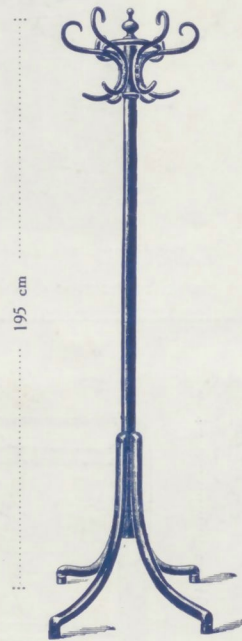

PORTE - MANTEAUX

N° 107/HS  
avec cuvette

N° 106/HS  
avec cuvette

N° 319/HS

N° 119/HS  
Petit modèle à 5 patères

N° 133/WK  
avec cuvette en fer-blanc  
et glace biseauté

AVEC COURONNE TOURNANTE