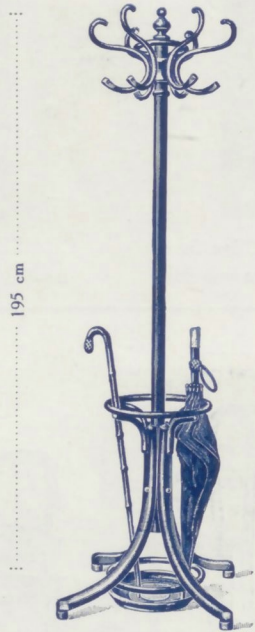

PORTE - MANTEAUX

N° 107/HS  
avec cuvette

N° 106/HS  
avec cuvette

N° 319/HS

N° 119/HS  
Petit modèle à 5 patères

N° 133/WK  
avec cuvette en fer-blanc  
et glace biseauté

AVEC COURONNE TOURNANTE