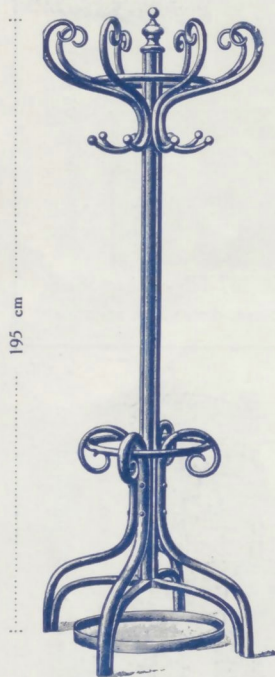

PORTE - MANTEAUX

N° 107/HS  
avec cuvette

N° 106/HS  
avec cuvette

N° 319/HS

N° 119/HS  
Petit modèle à 5 patères

N° 133/WK  
avec cuvette en fer-blanc  
et glace biseauté

AVEC COURONNE TOURNANTE