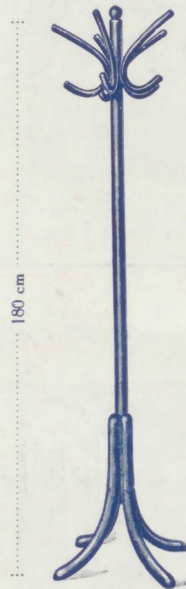

PORTE - MANTEAUX

N° 107/HS  
avec cuvette

N° 106/HS  
avec cuvette

N° 319/HS

N° 119/HS  
Petit modèle à 5 patères

N° 133/WK  
avec cuvette en fer-blanc  
et glace biseauté

AVEC COURONNE TOURNANTE