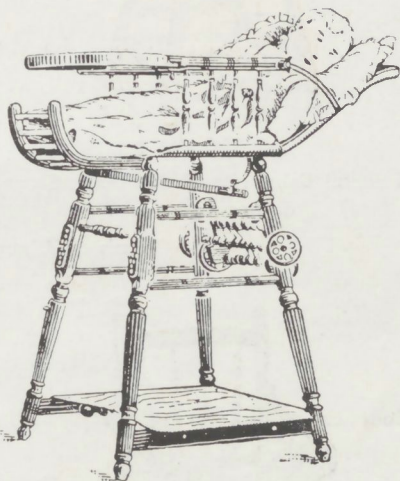

# LA CHAISE COUCHETTE à double transformation

N° 446

MODÈLE BREVETÉ S. G. D. G.

Siège et dos cannés ou garnis simili cuir  
2 jeux de boules

Avec les avantages bien connus du FAUTEUIL TRANSFORMABLE, ce modèle nouveau offre en outre la combinaison de la chaise couchette.

Celle-ci est obtenue instantanément, et sans pour cela que le mouvement de la chaise entraîne le réveil de l'enfant, par la simple inclinaison du dossier dont le déplacement provoque automatiquement celui du marche-pied pour constituer la couchette utile.

La chaise se prête à cette transformation comme démontré ci-contre et conserve DANS TOUTES SES POSITIONS UNE STABILITÉ PARFAITE.