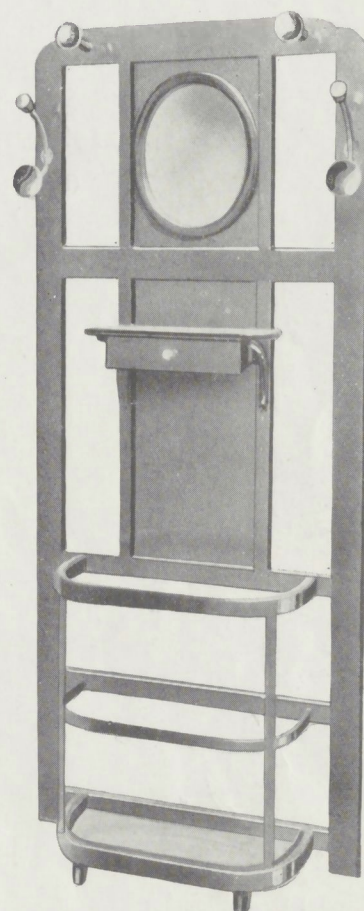

#### Articles d'Hygiène

N° 653 — CHAISE laquée 2 tons

N° 253 — TABOURET-BIDET dessus bois mobile, cuvette faïence

N° 253 C Modèle 253 à dessus canné

TABLE N° 216

Châssis fonte vernie décor chêne patiné 2 tons, barre cuivre ou duralumin poli (se fait également avec châssis fonte émaillée)  
Dessus 100 x 60 % et autres dimensions avec revêtement linoléum ou bakélite

Sur demande encadrement représenté, bois mouluré et patiné

PORTE-MANTEAUX N° 193

Glace biseautée, patères métal chromé. Filet métal au porte-parapluies, cuvette et tiroir. Panneau plaqué noyer, zébrano, acajou ou palissandre  
Hauteur 180 % — Largeur 75 %