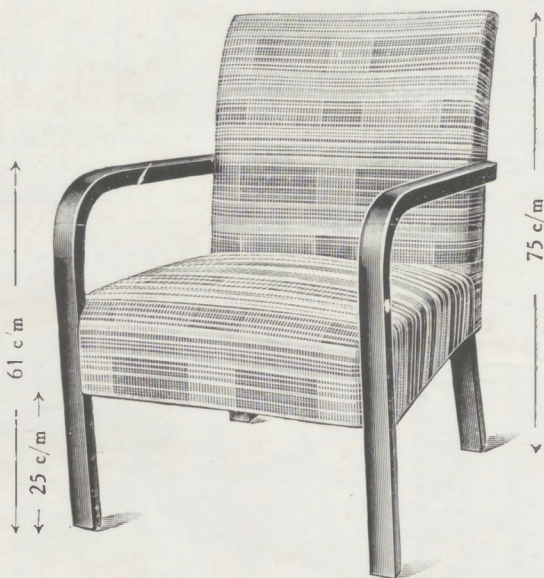

## Fauteuils Modernes

N° 283. — Siège 46/48 c/m sur ressorts  
dossier garniture souple sur sangles

**AISANCE  
CONFORT  
NOUVEAUTÉ**

Une garniture extra souple  
sur monture en bois courbé

donnent en même temps  
qu'un Confort supérieur  
une solidité à toute  
—— épreuve ——

Ces fauteuils sont livrés  
entièrement garnis de velours  
froissé, tons beige, rouge  
et gris argent ;  
moyennant supplément  
avec garniture velours de laine  
riche.

**Monture  
chêne ou noyer massif**

N° 284. — Modèle surbaissé  
Grand siège de 55/57 c/m garniture du modèle 283