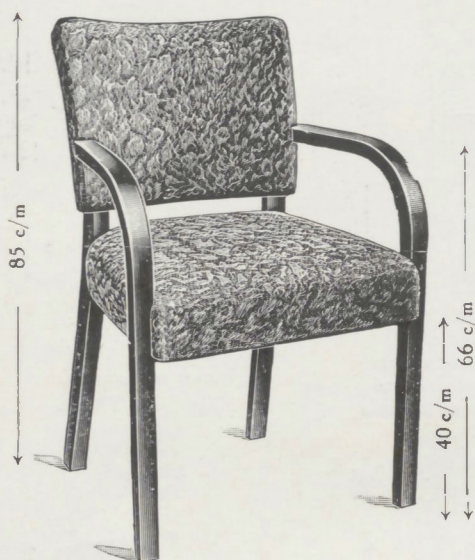

## Fauteuils Modernes

N° 283. — Siège 46/48 c/m sur ressorts  
dossier garniture souple sur sangles

**AISANCE  
CONFORT  
NOUVEAUTÉ**

Une garniture extra souple  
sur monture en bois courbé

donnent en même temps  
qu'un Confort supérieur  
une solidité à toute  
—— épreuve ——

Ces fauteuils sont livrés  
entièrement garnis de velours  
froissé, tons beige, rouge  
et gris argent ;  
moyennant supplément  
avec garniture velours de laine  
riche.

**Monture  
chêne ou noyer massif**

N° 284. — Modèle surbaissé  
Grand siège de 55/57 c/m garniture du modèle 283