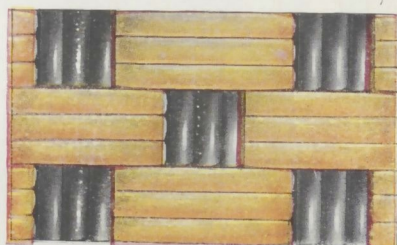

Nos coloris de rotins laqués "Durémail"

2 faces

pour les sièges de terrasse

Bleu et blanc

Tango et noir

Rouge et noir

DESSINS DAMIERS

Jaune et noir

Vert et blanc

Autres exécutions :

Cannage rotin naturel avec filets couleurs rouge ou bleu (modèles 271-271 F.)

Cannage en 3 tons combinés (voir modèles 102 CC - 276.)

Le rotinage en bleu de ces derniers modèles peut être remplacé par les coloris tango, rouge, vert, jaune.