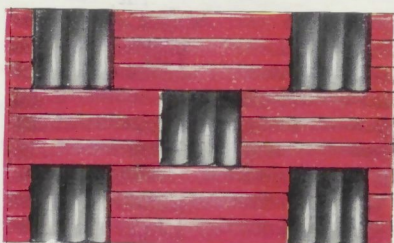

Nos coloris de rotins laqués "Durémail"

2 faces

pour les sièges de terrasse

Bleu et blanc

Tango et noir

Rouge et noir

DESSINS DAMIERS

Jaune et noir

Vert et blanc

Autres exécutions :

Cannage rotin naturel avec filets couleurs rouge ou bleu (modèles 271-271 F.)

Cannage en 3 tons combinés (voir modèles 102 CC - 276.)

Le rotinage en bleu de ces derniers modèles peut être remplacé par les coloris tango, rouge, vert, jaune.