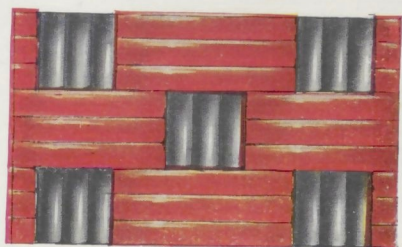

Nos coloris de rotins laqués "Durémail"

2 faces

pour les sièges de terrasse

Bleu et blanc

Tango et noir

Rouge et noir

DESSINS DAMIERS

Jaune et noir

Vert et blanc

Autres exécutions :

Cannage rotin naturel avec filets couleurs rouge ou bleu (modèles 271-271 F.)

Cannage en 3 tons combinés (voir modèles 102 CC - 276.)

Le rotinage en bleu de ces derniers modèles peut être remplacé par les coloris tango, rouge, vert, jaune.