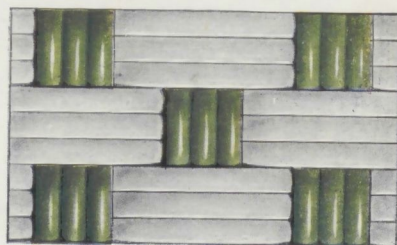

Nos coloris de rotins laqués "Durémail"

2 faces

pour les sièges de terrasse

Bleu et blanc

Tango et noir

Rouge et noir

DESSINS DAMIERS

Jaune et noir

Vert et blanc

Autres exécutions :

Cannage rotin naturel avec filets couleurs rouge ou bleu (modèles 271-271 F.)

Cannage en 3 tons combinés (voir modèles 102 CC - 276.)

Le rotinage en bleu de ces derniers modèles peut être remplacé par les coloris tango, rouge, vert, jaune.