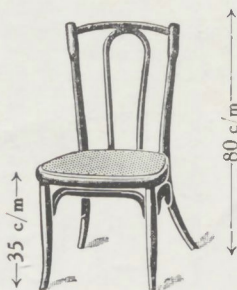

Chauffeuse N° 42
à arcs
Siège $\square$ 40/41 c/m
canné