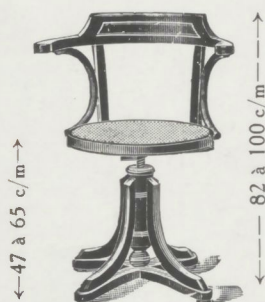

≡≡≡ Fauteuils à vis et Chauffeuses ≡≡≡

Fauteuil N° 152 à vis
Siège \square 45 ou 51 c/m
Sur demande avec siège \square
46/47 c/m

Fauteuil N° 162 à vis berceuse
Siège \square 46/47 c/m
Sur demande avec siège \square
45 ou 51 c/m

Fauteuil N° 163 à vis berceuse
Siège \square 46/47 c/m
Sur demande avec siège \square
45 ou 51 c/m

Fauteuil N° 154 à vis
garni pégamoid (pelote)
Siège \square 46/47 c/m
Sur demande avec siège \square 45 ou 51/cm

Fauteuil N° 164 à vis berceuse
Siège \square 51 c/m
garni pégamoid (pelote)
Sur demande avec siège \square 46/47 c/m

Chauffeuse N° 42
à arcs
Siège \square 40/41 c/m
canné

Chauffeuse N° 68
à arcs
Siège 40/41 c/m
canné

Chauffeuse N° 65
à arcs
Siège 40/41 c/m
et dos cannés

commandés à siège bois sont livrés avec fond relief 517.