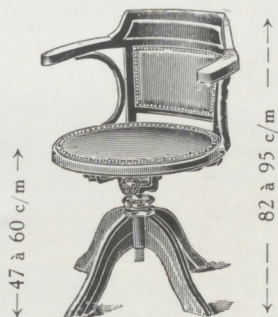

≡≡≡ Fauteuils à vis et Chauffeuses ≡≡≡

Fauteuil N° 152 à vis
Siège \square 45 ou 51 c/m
Sur demande avec siège \square
46/47 c/m

Fauteuil N° 162 à vis berceuse
Siège \square 46/47 c/m
Sur demande avec siège \square
45 ou 51 c/m

Fauteuil N° 163 à vis berceuse
Siège \square 46/47 c/m
Sur demande avec siège \square
45 ou 51 c/m

Fauteuil N° 154 à vis
garni pégamoid (pelote)
Siège \square 46/47 c/m
Sur demande avec siège \square 45 ou 51/cm

Chauffeuse N° 65
à arcs
Siège 40/41 c/m
et dos cannés

commandés à siège bois sont livrés avec fond relief 517.