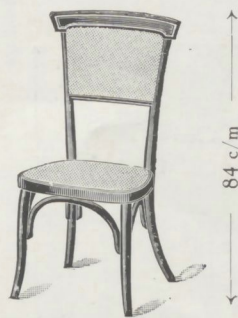

≡≡≡ Fauteuils à vis et Chauffeuses ≡≡≡

Fauteuil N° 152 à vis
Siège \square 45 ou 51 c/m
Sur demande avec siège \square
46/47 c/m

Fauteuil N° 162 à vis berceuse
Siège \square 46/47 c/m
Sur demande avec siège \square
45 ou 51 c/m

Fauteuil N° 163 à vis berceuse
Siège \square 46/47 c/m
Sur demande avec siège \square
45 ou 51 c/m

Fauteuil N° 154 à vis
garni pégamoid (pelote)
Siège \square 46/47 c/m
Sur demande avec siège \square 45 ou 51/cm

Fauteuil N° 164 à vis berceuse
Siège \square 51 c/m
garni pégamoid (pelote)
Sur demande avec siège \square 46/47 c/m

Chauffeuse N° 42
à arcs
Siège \square 40/41 c/m
canné

Chauffeuse N° 68
à arcs
Siège 40/41 c/m
canné

Chauffeuse N° 65
à arcs
Siège 40/41 c/m
et dos cannés

commandés à siège bois sont livrés avec fond relief 517.