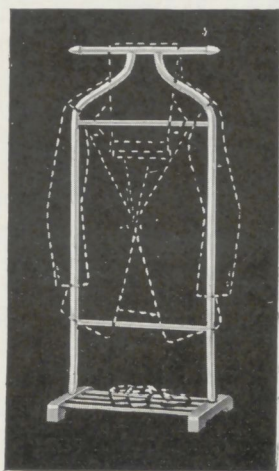

Bains et toilette 

Chaise N° 15 1/2 à arcs
Siège 37/39 c/m, liège mobile

Chaise base N° 15 1/2
dessus liège

← 35 c/m →

Bois laqué blanc
ou toutes autres teintes

Bidet N° 250
cuvette faïence, couvercle bois

Pose-habits N° 251