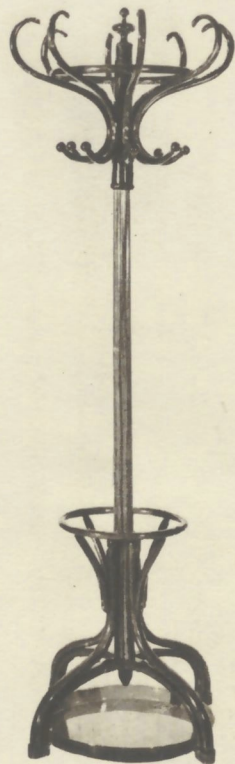

PORTE-MANTEAUX

198 bis
5 crochets.
Hauteur 185 cm.

198
6 crochets.
Hauteur 185 cm.

199
6 crochets avec cuvette.
Hauteur 190 cm.

197
8 crochets avec cuvette.
Hauteur 200 cm.