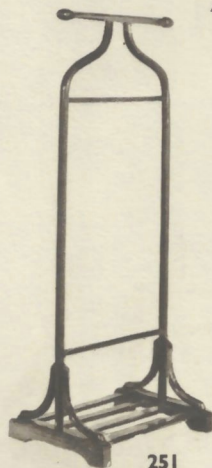

ARTICLES D'HYGIÈNE ET MEUBLES DIVERS

321

Coiffeuse.
Tablettes plaquées noyer véritable
ou acajou sapelli ou entièrement
laquée. Dimension 62 x 35.
Hauteur 115 cm.

23-60

A vase. Siège bois.
Hauteur 91 cm.

290

Siège et dos cannés ou garnis,
marchepied extensible.
Suppléments pour grandes roues
à l'avant.

230

Lavabo O 35 cm.

240

Porte-malle. 60 x 40 cm.

251

Porte-Habits.
Hauteur 103 cm.

250

Cuvette émail ou faïence.

303

Dessus bois ou lino.

255

Travailieuse fermée.

255

Travailieuse ouverte.