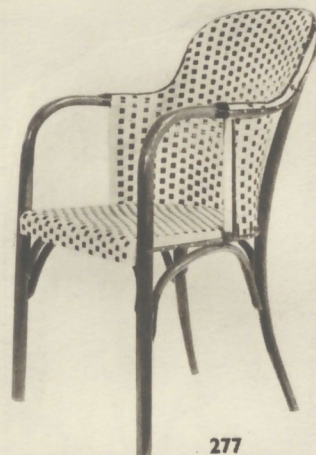

MOBILIER DE TERRASSES

271

Chaise vernie ou laquée, garnie rotin couleurs, sur cadres interchangeables. Siège 37 x 39.

102 CC

Vernie ou laquée. Garniture rotin couleurs sur cadres mobiles.

276

Monture bois courbé vernie ou laquée. Garniture rotin couleurs.

277

Fauteuil. Monture bois courbé vernie ou laquée. Garniture rotin couleurs.

272 F

Fauteuil assorti.

188

Chaise pour terrasses laquée 1 teinte ou 2 tons. Plaque collée.

77

Siège 36 x 40.