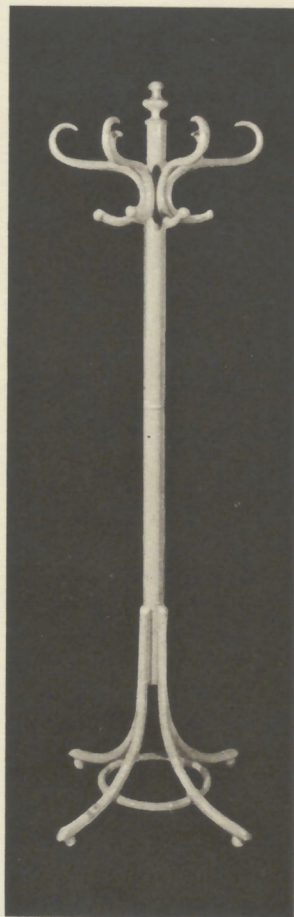

MEUBLES LAQUÉS

601

Chaise laquée, dessus bois.

15 1/2

Chaise basse, dessus liège.

15 1/2

Chaise. Siège 37 x 39, dessus liège.

204

Porte-chapeaux bois laqué
(2 à 6 crochets).

651

20
Tabouret laqué, dessus bois.
Hauteur 45 cm. Siège 27 x 27.

91

A cercle. Siège 36 cm., dessus liège.
Hauteur 36 cm.

92

A arcs. Siège 36 cm., dessus liège.
Hauteur 45 cm.

250

Cuvette émail ou faïence.
Couvercle bois.

198