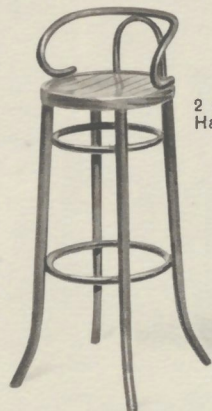

ARTICLES DE COIFFEUR

22 C

A têteière mobile garnie.

179

2 cercles. Sièges Ø 33 cm.
Hauteur 70 cm. à 80 cm.

178

2 cercles. Siège Ø 33 cm.
Hauteur 70 cm. à 80 cm.

169

A vis tournante.
Siège Ø 33 cm.
Hauteur 70 cm. à 85 cm.

182 C

A têteière mobile garnie.

Têteière
modèle déposé.

234

Table manucure
avec accessoires.

289

Fauteuil canné
dossier mobile à glissières.

Sauf indication contraire, les sièges commandés "Fond bois" sont livrés relief 517.