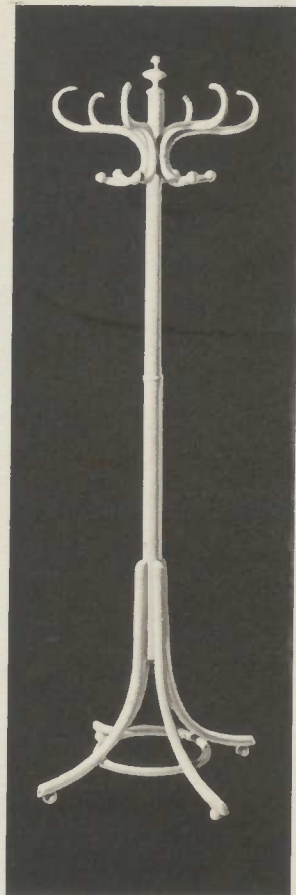

MEUBLES LAQUÉS

601

15 1/2

15 1/2

258

Chaise laquée, dessus bois. Chaise basse, dessus liège. Chaise. Siège 37×39, dessus liège. Chaise. Siège 37×39, dessus liège.

204

91

92

250

Porte-chapeaux
bois laqué
2 à 6 crochets.

A cercle. Siège 36 cm.,
dessus liège. Hauteur 36 cm.

A arcs. Siège 36 cm.,
dessus liège. Hauteur 45 cm.

Cuvette émail ou faïence.

198