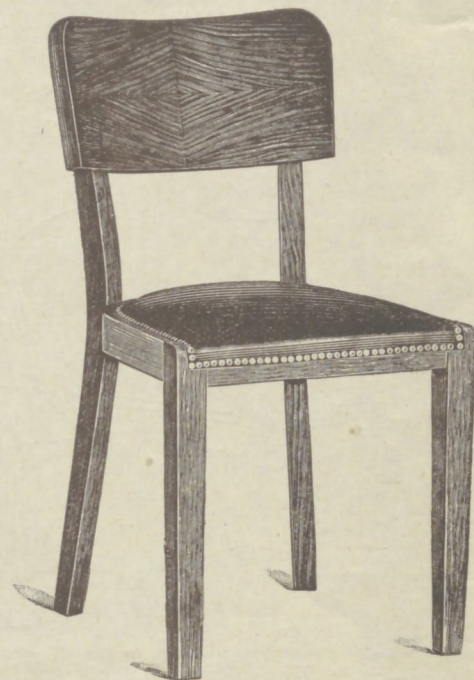

CHAISES DE SALLES A MANGER

701
EXÉCUTION
COURANTE
Siège :
44 c/m x 41 c/m
Haut. du Siège :
46 c/m
Haut. totale :
83 c/m

703
EXÉCUTION
NOUVELLE
Siège :
44 c/m x 41 c/m
Haut. du Siège :
46 c/m
Haut. totale :
83 c/m

BREVETE
S.G.D.G.

704
EXÉCUTION
NOUVELLE
Siège :
44 c/m x 41 c/m
Haut. du Siège :
46 c/m
Haut. totale :
81 c/m

CHAISES DE CHAMBRES A COUCHER

711
EXÉCUTION
NOUVELLE
Siège :
39 c/m x 38 c/m
Haut. du Siège :
47 c/m
Haut. totale :
78 c/m

TOUS NOS MODÈLES SE FONT
FAÇON NOYER COURANT, NOYER
CLAIR OU NOYER RUSTIQUE (TRÈS
FONCÉ). DOSSIER PLAQUÉ EN
RONCE DE NOYER BIEN CHOISIE.
NOUS EXÉCUTONS ÉGALEMENT
CES CHAISES FAÇON PALISSANDRE
AVEC DOSSIER PLAQUÉ PALIS-
SANDRE DE FIL.
OU BIEN FAÇON ACAJOU, AVEC
DOSSIER PLAQUÉ ACAJOU SAPELLI.