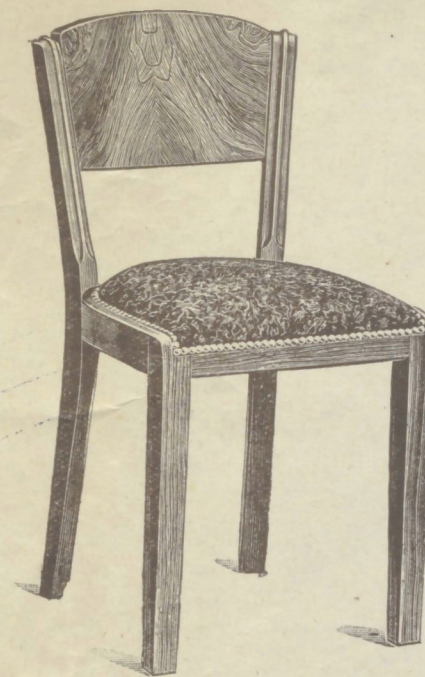

CHAISES DE SALLES A MANGER

701
EXÉCUTION
COURANTE
Siège :
44 c/m x 41 c/m
Haut. du Siège :
46 c/m
Haut. totale :
83 c/m

703
EXÉCUTION
NOUVELLE
Siège :
44 c/m x 41 c/m
Haut. du Siège :
46 c/m
Haut. totale :
83 c/m

BREVETE
S.G.D.G.

704
EXÉCUTION
NOUVELLE
Siège :
44 c/m x 41 c/m
Haut. du Siège :
46 c/m
Haut. totale :
81 c/m

CHAISES DE CHAMBRES A COUCHER

711
EXÉCUTION
NOUVELLE
Siège :
39 c/m x 38 c/m
Haut. du Siège :
47 c/m
Haut. totale :
78 c/m

TOUS NOS MODÈLES SE FONT
FAÇON NOYER COURANT, NOYER
CLAIR OU NOYER RUSTIQUE (TRÈS
FONCÉ). DOSSIER PLAQUÉ EN
RONCE DE NOYER BIEN CHOISIE.
NOUS EXÉCUTONS ÉGALEMENT
CES CHAISES FAÇON PALISSANDRE
AVEC DOSSIER PLAQUÉ PALIS-
SANDRE DE FIL.
OU BIEN FAÇON ACAJOU, AVEC
DOSSIER PLAQUÉ ACAJOU SAPELLI.