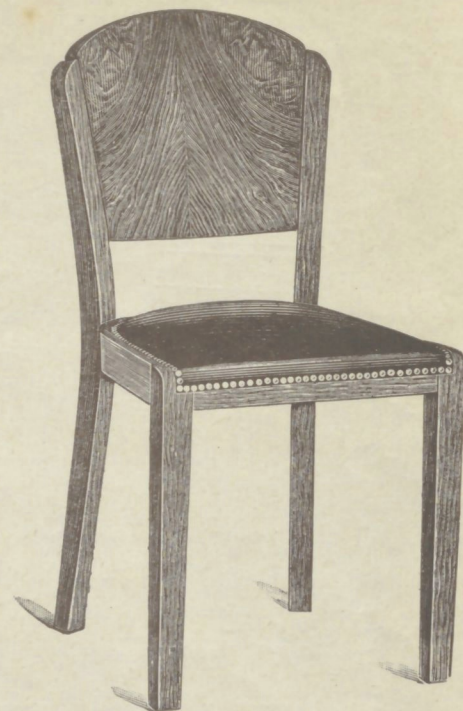

CHAISES DE SALLES A MANGER

701
EXÉCUTION
COURANTE
Siège :
44 c/m x 41 c/m
Haut. du Siège :
46 c/m
Haut. totale :
83 c/m

703
EXÉCUTION
NOUVELLE
Siège :
44 c/m x 41 c/m
Haut. du Siège :
46 c/m
Haut. totale :
83 c/m

BREVETE
S.G.D.G.

704
EXÉCUTION
NOUVELLE
Siège :
44 c/m x 41 c/m
Haut. du Siège :
46 c/m
Haut. totale :
81 c/m

CHAISES DE CHAMBRES A COUCHER

711
EXÉCUTION
NOUVELLE
Siège :
39 c/m x 38 c/m
Haut. du Siège :
47 c/m
Haut. totale :
78 c/m

TOUS NOS MODÈLES SE FONT
FAÇON NOYER COURANT, NOYER
CLAIR OU NOYER RUSTIQUE (TRÈS
FONCÉ). DOSSIER PLAQUÉ EN
RONCE DE NOYER BIEN CHOISIE.
NOUS EXÉCUTONS ÉGALEMENT
CES CHAISES FAÇON PALISSANDRE
AVEC DOSSIER PLAQUÉ PALIS-
SANDRE DE FIL.
OU BIEN FAÇON ACAJOU, AVEC
DOSSIER PLAQUÉ ACAJOU SAPELLI.