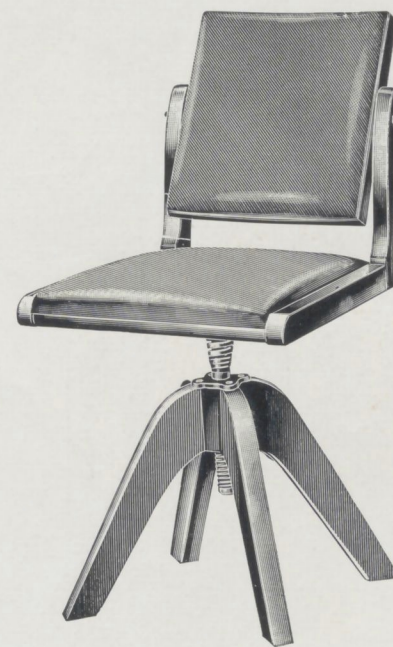

# Alsfelder Bürostühle

**Nr. 2512**  
Sitzmaß 41 x 40 cm  
Sitzhöhe 47 cm  
Gesamthöhe 82 cm

**Nr. 2513**  
Sitzmaß 41 x 40 cm  
Sitzhöhe 47 cm  
Gesamthöhe 80 cm

**Nr. 1512**  
Sitzmaß 46 x 43 cm  
Sitzhöhe 47 cm  
Gesamthöhe 85 cm

**Nr. 915**  
Sitzmaß 43 x 40 cm  
Sitz und Rücken federnd  
Lehne doppelt gebogen,  
daher äußerst bequem

**Nr. 916**  
Sitzmaß 43 x 40 cm  
Sitz und Rücken federnd  
Lehnbrett verstellbar  
Lehnbrett doppelt gebogen

**Nr. 918**  
Sitzmaß 43 x 41 cm  
Sitz und Rücken  
mit Kunstleder  
gepolstert