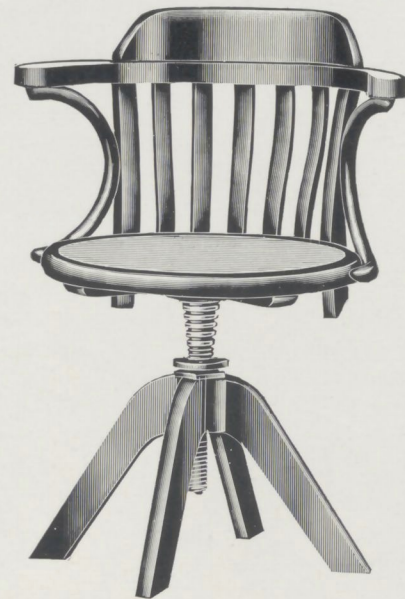

Alsfelder Bürosthühle

Nr. 919
Sitzmaß 43 x 40 cm
Sitz federnd

Nr. 917
Sitzmaß 43 x 40 cm
Sitz federnd

Nr. 3030
Sitzmaß 50 cm Ø

Nr. 3046
Sitzmaß 40 x 42 cm, Sitzhöhe 47 cm
Gesamthöhe 82 cm

Nr. 3001a
Sitzmaß 45 x 44 cm, Sitzhöhe 47 cm
Gesamthöhe 84 cm

Nr. 3001
Sitzmaß 50 cm Ø, Sitzhöhe 47 cm
Gesamthöhe 84 cm