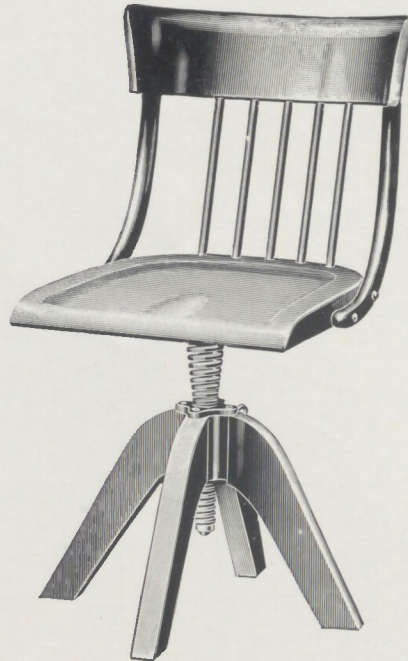

Alsfelder Bürosthühle

Nr. 919
Sitzmaß 43 x 40 cm
Sitz federnd

Nr. 917
Sitzmaß 43 x 40 cm
Sitz federnd

Nr. 3030
Sitzmaß 50 cm Ø

Nr. 3046
Sitzmaß 40 x 42 cm, Sitzhöhe 47 cm
Gesamthöhe 82 cm

Nr. 3001a
Sitzmaß 45 x 44 cm, Sitzhöhe 47 cm
Gesamthöhe 84 cm

Nr. 3001
Sitzmaß 50 cm Ø, Sitzhöhe 47 cm
Gesamthöhe 84 cm