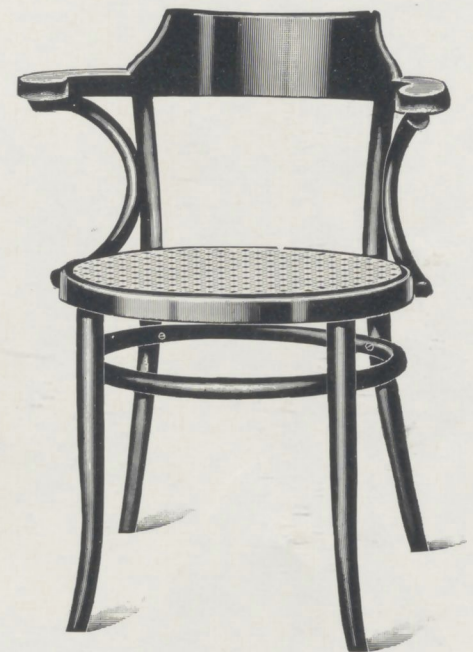

Alsfelder Bürosthühle

Nr. 919
Sitzmaß 43 x 40 cm
Sitz federnd

Nr. 917
Sitzmaß 43 x 40 cm
Sitz federnd

Nr. 3030
Sitzmaß 50 cm Ø

Nr. 3046
Sitzmaß 40 x 42 cm, Sitzhöhe 47 cm
Gesamthöhe 82 cm

Nr. 3001a
Sitzmaß 45 x 44 cm, Sitzhöhe 47 cm
Gesamthöhe 84 cm

Nr. 3001
Sitzmaß 50 cm Ø, Sitzhöhe 47 cm
Gesamthöhe 84 cm