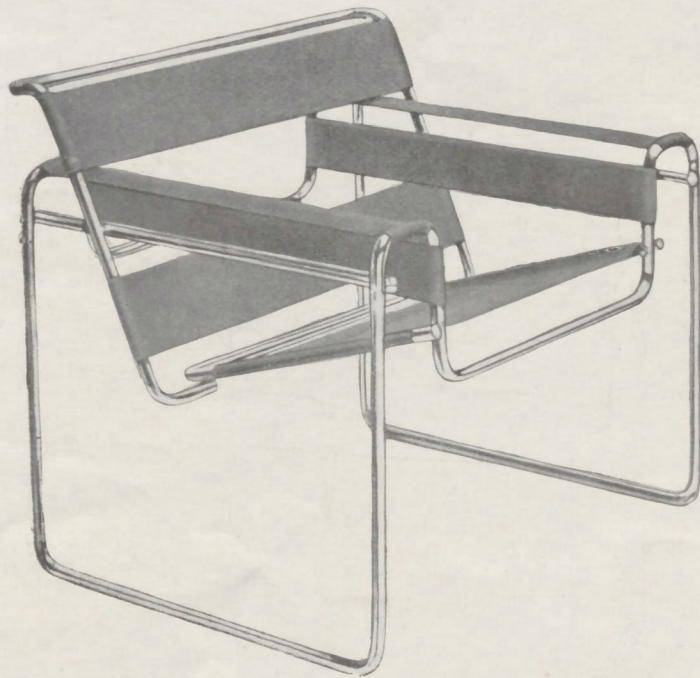

Stahlrohr-Möbel

Nr. 300
mit Stoffbespannung
56×42 cm, Sitzhöhe 45 cm
Gesamthöhe 75 cm

Nr. 500
mit Stoffbespannung
42×50 cm, Sitzhöhe 47 cm
Gesamthöhe 89 cm

Nr. 800
mit Stoffbespannung
Sitzgröße 38×35 cm
Sitzhöhe 45 cm