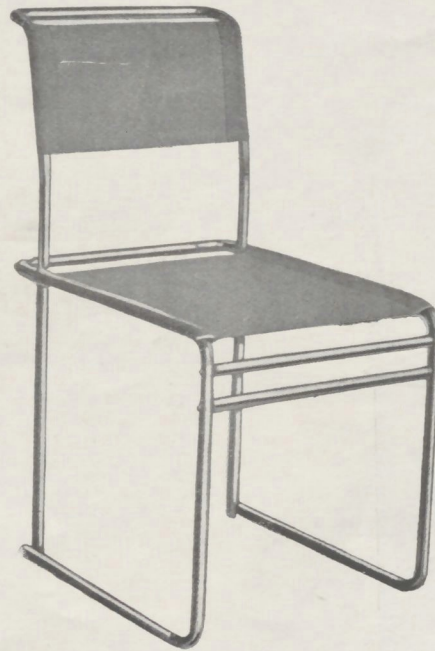

Stahlrohr-Möbel

Nr. 300
mit Stoffbespannung
56×42 cm, Sitzhöhe 45 cm
Gesamthöhe 75 cm

Nr. 500
mit Stoffbespannung
42×50 cm, Sitzhöhe 47 cm
Gesamthöhe 89 cm

Nr. 800
mit Stoffbespannung
Sitzgröße 38×35 cm
Sitzhöhe 45 cm