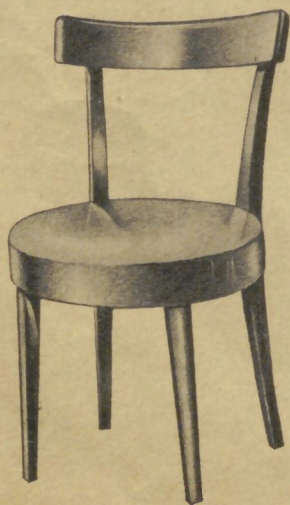

Fél- és negyed karosszékek

*Tarnay Lajos*  
*29-90-60*  
*Földmester*  
*8-7*

851  
44 cm ○

852  
44 cm ○

501  
43×40 cm ○

861  
40 cm ○

862  
40 cm ○

863  
40 cm ○

865  
40 cm ○