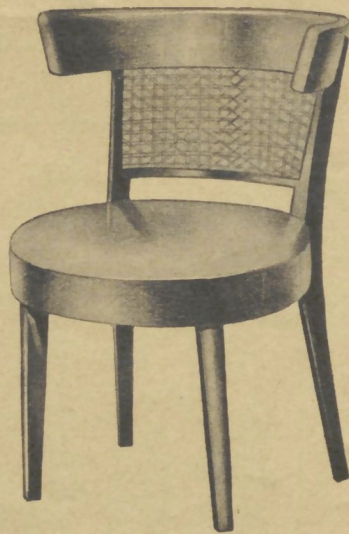

Fél- és negyed karosszékek

*Tarnay Lajos*  
*29-90-60*  
*Földmester*  
*8-7*

851  
44 cm ○

852  
44 cm ○

501  
43×40 cm ○

861  
40 cm ○

862  
40 cm ○

863  
40 cm ○