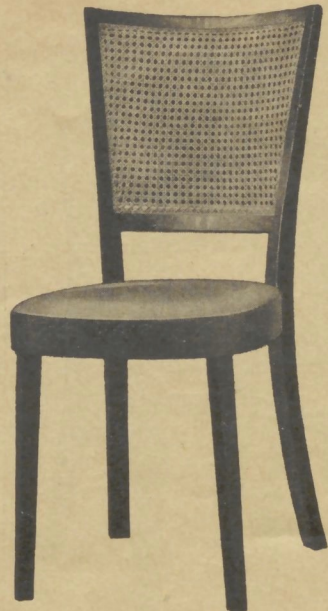

Modern támlás- és karosszékek

405, 415, 307, 317 számú székek szállíthatók „S” és „B” típusu lábakkal.

88

502
43×40 cm □

503
43×40 cm □

405
42×40 cm

84

307
42×40 cm

„S”

88

512
49×44 cm □

513
49×44 cm □

415
45×44 cm

86

317
45×44 cm

„B”