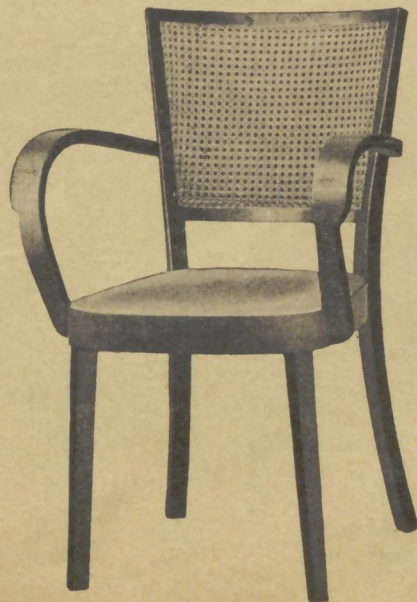

Modern támlás- és karosszékek

405, 415, 307, 317 számú székek szállíthatók „S” és „B” típusu lábakkal.

88

502
43×40 cm □

503
43×40 cm □

405
42×40 cm

84

307
42×40 cm

„S”

88

512
49×44 cm □

513
49×44 cm □

415
45×44 cm

86

317
45×44 cm

„B”