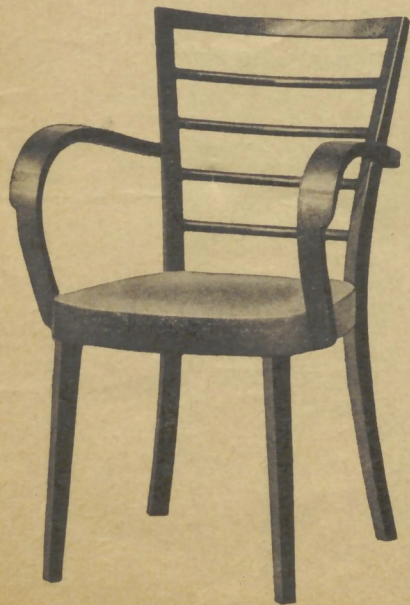

Modern támlás- és karosszékek

405, 415, 307, 317 számú székek szállíthatók „S” és „B” típusu lábakkal.

88

502
43×40 cm □

503
43×40 cm □

405
42×40 cm

84

307
42×40 cm

„S”

88

512
49×44 cm □

513
49×44 cm □

415
45×44 cm

86

317
45×44 cm

„B”