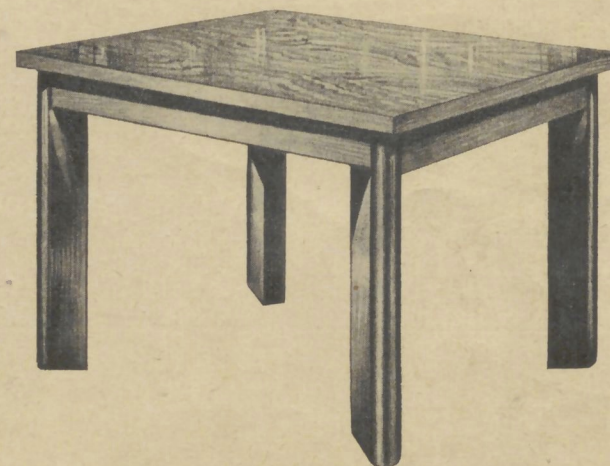

Az asztalok lapjai **filmenyvezett** alaplapból és **filmenyvezett** dió színfornérozással készülnek

830 K/80×80 cm Kihúzva 80×140 cm
 830 K/80×100 cm Kihúzva 80×180 cm
 830 K/80×110 cm Kihúzva 80×190 cm
 830 K/90×110 cm Kihúzva 90×190 cm

S 830 K/80×80 cm Kihúzva 80×140 cm
 S 830 K/80×100 cm Kihúzva 80×180 cm
 S 830 K/80×110 cm Kihúzva 80×190 cm
 S 830 K/90×110 cm Kihúzva 90×190 cm

K i h ú z v a

B 830 K/80×80 cm Kihúzva 80×140 cm
 B 830 K/80×100 cm Kihúzva 80×180 cm
 B 830 K/80×110 cm Kihúzva 80×190 cm
 B 830 K/90×110 cm Kihúzva 90×190 cm

830 F/80 Lapméret 80×80 cm
 830 F/100 Lapméret 80×100 cm
 830 F/110 Lapméret 80×110 cm
 Szállítható „S” és „B” típusu lábakkal