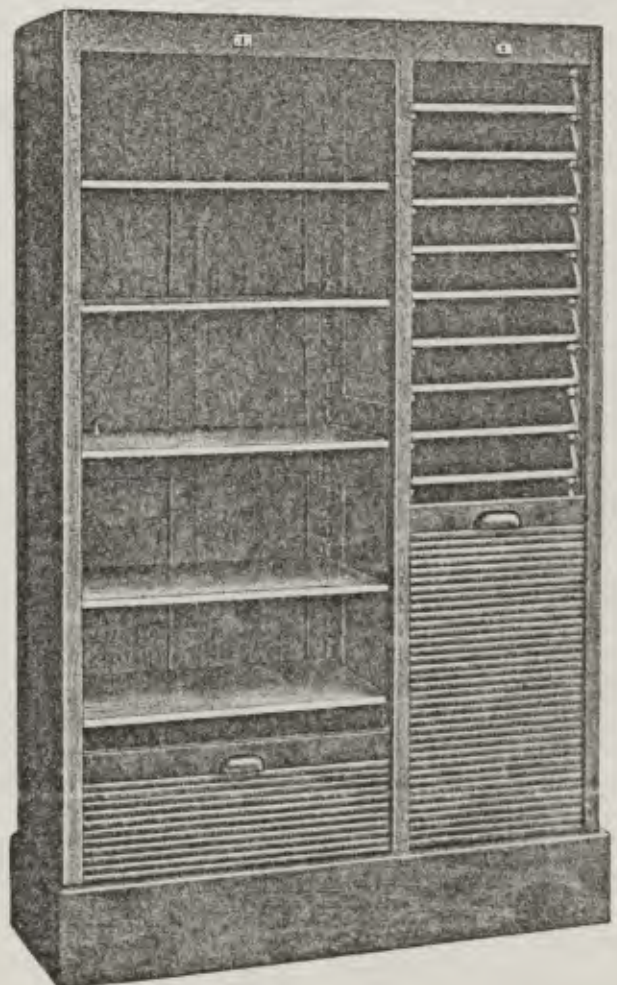

**35007** Höhe 195 cm, Breite 120 cm, Tiefe 45 cm. Inneneinrichtung: durch eine Mittelwand in zwei Teile geteilt; linkes Abteil mit 5 verstellbaren Fachbrettern, 71,5 x 38 cm auf Zahnleisten, rechtes Abteil mit Stange zum Hängen für Kleider, 2 Mantelhölzer und Rechen mit 3 Haken. Außen alles massiv Eiche, hochglanz gewichst, Innenausführung: massiv Buchenholz, gewichst.

**35008** Höhe 195 cm, Breite 120 cm, Tiefe 45 cm. Inneneinrichtung: durch eine Mittelwand in zwei Teile geteilt; linkes Abteil mit 5 verstellbaren Fachbrettern, 71,5 x 38 cm auf Zahnleisten, rechtes Abteil mit 16 Schubern. Innenmaße: 39 cm breit, 32 cm tief, 7,5 cm hoch. Außen alles massiv Eichenholz, hochglanz gewichst. Innenausführung massiv Buchenholz, gewichst.