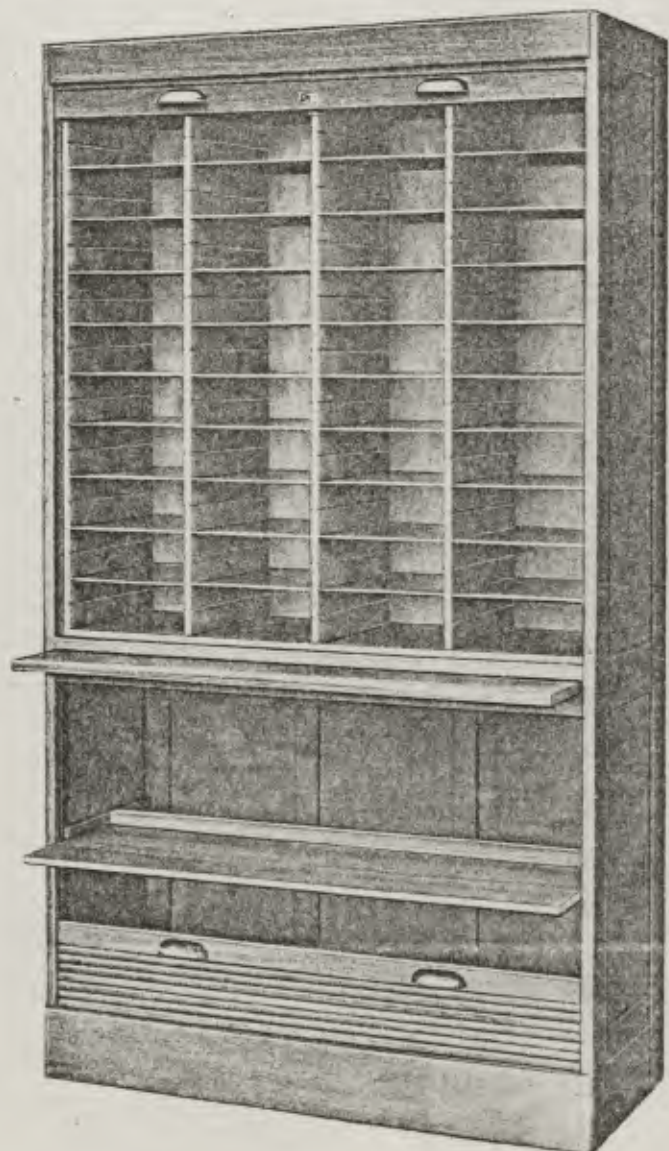

35031 Höhe 194 cm, Breite 90 cm, Tiefe 50 cm. Inneneinrichtung: Im oberen Abteil befinden sich 24 herausziehbare Fachbretter aus Sperrholzbrettern, jedes 42 cm tief und 26,5 cm breit. Im unteren Abteil 1 Fachbrett, ausziehbar. Zwischen Ober- und Unterteil befindet sich eine Schuberplatte. Aufzenteile massiv Eichenholz, hochglanz gewichst. Der innere Kasten im Oberteil und das Fachbrett im Unterteil massiv Buchenholz, gewichst.

35036 Höhe 225 cm, Breite 120 cm, Tiefe 50 cm. Inneneinrichtung: Im oberen Abteil 36 herausziehbare Fachbretter aus Sperrholzbrettern, jedes 42 cm tief, 26,5 cm breit. Im Unterteil ein Fachbrett, ausziehbar. Zwischen Ober- und Unterteil befinden sich 2 Schuberplatten. Aufzenteile massiv Eichenholz, hochglanz gewichst. Der innere Kasten im Oberteil und das Fachbrett im Unterteil massiv Buchenholz, gewichst.