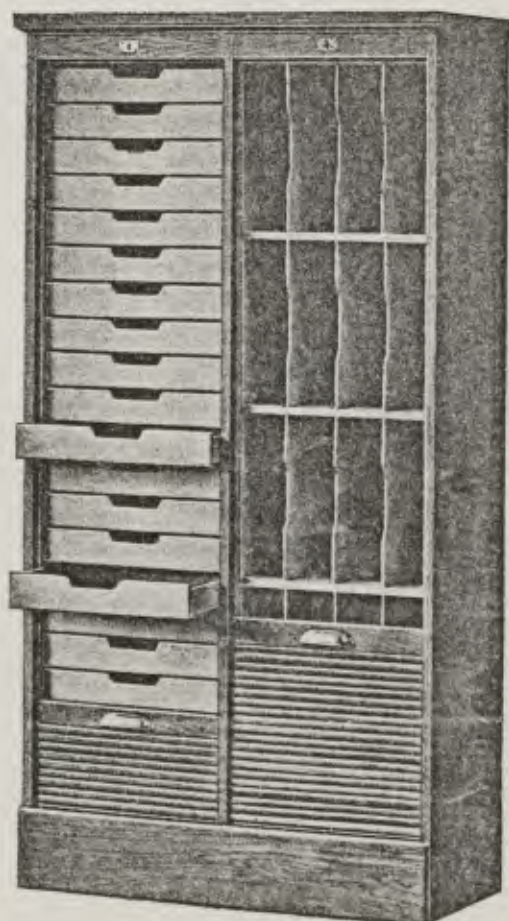

**35023** Höhe 178 cm, Breite 93 cm, Tiefe 42 cm. Inneneinrichtung: Der Kasten ist durch eine Mittelwand in zwei Teile geteilt und befinden sich in jedem Abteil 16 senkrechte Fächer, jedes 33 cm hoch, 10 cm breit, 34 cm tief. Äußere Teile aus massiv Eichenholz, hochglanz gewichst. Die wagrechten Abteilungsbretter aus massivem Buchenholz, gewichst, die senkrechten Fachbretter aus Sperrholzfurnieren, gewichst.

**35021** Höhe 178 cm, Breite 93 cm, Tiefe 42 cm, Inneneinrichtung: Der Kasten ist durch eine Mittelwand in zwei Teile geteilt; im linken Abteil befinden sich 20 Schubler, jeder 41 cm breit, 33,5 cm tief und 8,5 cm hoch. Das rechte Abteil besteht aus 16 senkrechten Fächern, jedes 33 cm hoch, 10 cm breit und 34 cm tief. Die äußeren Teile aus massiv Eichenholz, hochglanz gewichst; sowohl die Schubler als die Abteilungsbretter aus massivem Buchenholz, gewichst. Die aufrechten Fachbretter aus Fournierbretteln, gewichst.

**35022** Ausführung wie 35021, jedoch auf beiden Seiten mit Schubfächern.