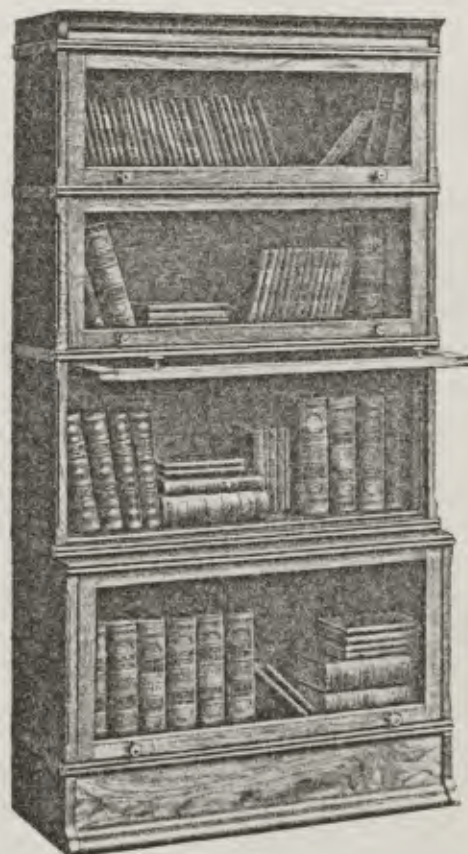

Außen alles massiv Eichenholz, hochglanz gewichst. Innen die Laden mit einem Stellbrett, auf 1 Eisenschiene laufend. Innenausführung massiv Buchenholz, gewichst.

Kastenmaße

	Kartengröße	Höhe	Breite	Tiefe
35042 1	12,5 x 7,5 cm	16 cm	35,5 cm	40 cm
35042 2	15 x 10 cm	18,5 cm	40,5 cm	40 cm
35042 3	20 x 12,5 cm	20,5 cm	50,5 cm	40 cm
35042 4	23,5 x 17 cm	26 cm	57,5 cm	40 cm
35042 5	30 x 24 cm	35 cm	74 cm	66 cm
35042 6	36 x 26 cm	37 cm	86 cm	66 cm

Außen alles massiv Eichenholz, hochglanz gewichst. Innen die Laden mit einem Stellbrett, auf 1 Eisenschiene laufend. Innenausführung massiv Buchenholz, gewichst.

Kastenmaße

	Kartengröße	Höhe	Breite	Tiefe
35044 mit Seitenwand	36 x 26 cm	149 cm	47,5 cm	67 cm
35044 ohne Seitenwand	36 x 26 cm	149 cm	43,5 cm	67 cm

Außen alles massiv Eichenholz, hochglanz gewichst. Die Laden sind innen mit einem verstellbaren Brett versehen, welches auf einer Eisenschiene läuft. Innenausführung massiv Buchenholz, gewichst. Diese Kasten können beliebig nebeneinander angebaut werden und wird in solchem Falle die Mittelwand bzw. beide Seitenwände abmontiert.