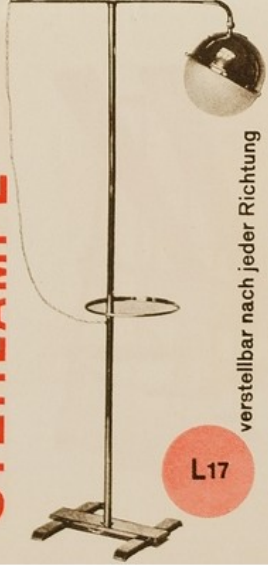

# STEHLAMPE

verstellbar nach jeder Richtung

L17

# ABLEGETISCH

B12

Größe wie B9 c

L16a