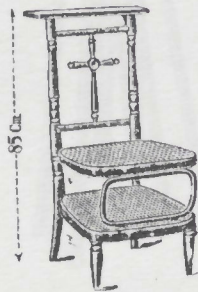

85X68
N. 63
Cornice
per specchio, senza luce L. 19.—

82 cm
42 cm
N. 73
Cornice per specchio . . . L. 15.50
Senza luce.

N. 59
Etagere d'appendere L. 12.25

N. 71
Cornice per specchio
100 X 50 cm. senza luce . L. 27.50

50 cm
100 cm
N. 72
La stessa 200 X 100 cm. senza luce
L. 125.—

N. 70
85 cm
Cornice per specchio
Senza luce L. 14.—
Con piccola console
L. 15.—

136 cm
N. 41
Sostegno
Con bastoncini di ottone
L. 67.—

85 cm
N. 1
Sedia da chiesa . L. 22.75
Con fusto e croce
liscia, non tornita . L. 20.25

160 cm
66 cm
N. 9995
Cornice per specchio
Senza luce . . . L. 72.—

130 cm
N. 40
Sostegno . . . L. 67.—

132 cm
N. 42
Sostegno . . L. 86.—