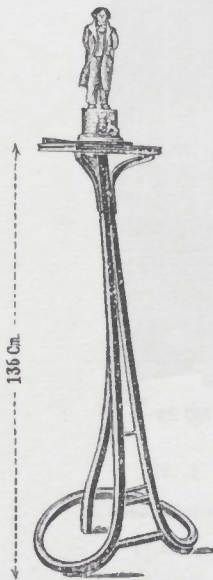

85X68
N. 63
Cornice
per specchio, senza luce L. 19.—

82 cm
42 cm
N. 73
Cornice per specchio . . . L. 15.50
Senza luce.

N. 59
Etagere d'appendere L. 12.25

N. 71
Cornice per specchio
100 X 50 cm. senza luce . L. 27.50

50 cm
100 cm
N. 72
La stessa 200 X 100 cm. senza luce
L. 125.—

N. 70
85 cm
Cornice per specchio
Senza luce L. 14.—
Con piccola console
L. 15.—

136 cm
N. 41
Sostegno
Con bastoncini di ottone
L. 67.—

85 cm
N. 1
Sedia da chiesa . L. 22.75
Con fusto e croce
liscia, non tornita . L. 20.25

160 cm
66 cm
N. 9995
Cornice per specchio
Senza luce . . . L. 72.—

130 cm
N. 40
Sostegno . . . L. 67.—

132 cm
N. 42
Sostegno . . L. 86.—