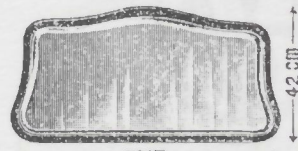

85X68
N. 63
Cornice
per specchio, senza luce L. 19.—

82 cm
42 cm
N. 73
Cornice per specchio . . . L. 15.50
Senza luce.

N. 59
Etagere d'appendere L. 12.25

N. 71
Cornice per specchio
100 X 50 cm. senza luce . L. 27.50

50 cm
100 cm
N. 72
La stessa 200 X 100 cm. senza luce
L. 125.—

N. 70
85 cm
Cornice per specchio
Senza luce L. 14.—
Con piccola console
L. 15.—

136 cm
N. 41
Sostegno
Con bastoncini di ottone
L. 67.—

85 cm
N. 1
Sedia da chiesa . L. 22.75
Con fusto e croce
liscia, non tornita . L. 20.25