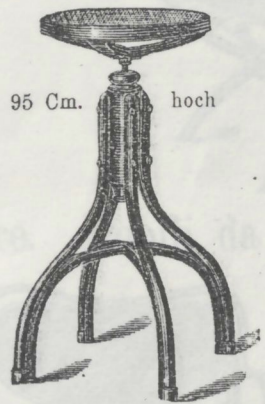

55 Cm. hoch

f. 2.25

47 Cm. hoch

f. 2.—

Stockerl mit Rücklehne.
Stool à vis dossier canné.
Chair, caned back.
Poltrona a piano con spalliera.

f. 9.—

Dreh-Stockerl.
Tabouret à vis.
Revolving high Stool.
Tamburino con vite di ferro.

70 Cm. hoch

f. 8.—

Dreh-Stockerl.
Tabouret à vis.
Music Stool.
Tamburino con vite di ferro.

f. 7.—

Dreh-Stockerl.
Tabouret à vis.
Revolving high Chair.
Tamburino con vite di ferro.

95 Cm. hoch

f. 10.—

70 Cm. hoch

Dreh-Fauteuil.
Fauteuil à vis.
Revolving Armchair.
Poltrona con vite di ferro.
f. 13.—

95 Cm. hoch

Dreh-Fauteuil.
Fauteuil à vis.
Revolving Armchair.
Poltrona con vite di ferro.
f. 15.—

Grosser Drehfauteuil
Grand Fauteuil à vis
Large Revolving Armchair.
Grande Poltrona a vite.
f. 17.50