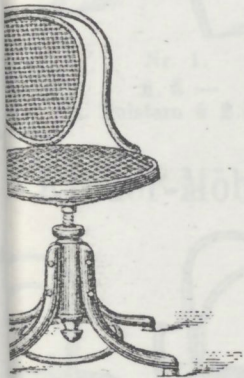

Stockerl. Tabourets. Stools. Tamburini.

Grosser Sitz Siége large

75 Cm. hoch

f. 2.50

55 Cm. hoch

f. 2.75

f. 3.25

Kleiner Sitz Petit Siége

55 Cm. hoch

f. 2.25

47 Cm. hoch

f. 2.—

Stockerl mit Rücklehne.
Stool à vis dossier canné.
Chair, caned back.
Poltrona a piano con spalliera.

f. 9.—

Dreh-Stockerl.
Tabouret à vis.
Revolving high Stool.
Tamburino con vite di ferro.

70 Cm. hoch

f. 8.—

Dreh-Stockerl.
Tabouret à vis.
Music Stool.
Tamburino con vite di ferro.

f. 7.—

Dreh-Stockerl.
Tabouret à vis.
Revolving high Chair.
Tamburino con vite di ferro.

95 Cm. hoch

f. 10.—

70 Cm. hoch

Dreh-Fauteuil.
Fauteuil à vis.
Revolving Armchair.
Poltrona con vite di ferro.
f. 13.—

95 Cm. hoch

Dreh-Fauteuil.
Fauteuil à vis.
Revolving Armchair.
Poltrona con vite di ferro.
f. 15.—

Grosser Drehfauteuil
Grand Fauteuil à vis
Large Revolving Armchair.
Grande Poltrona a vite.
f. 17.50