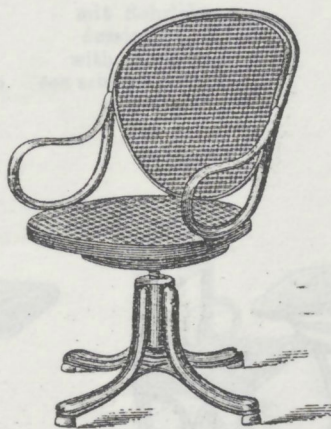

70 Cm. hoch

f. 8.—

Dreh-Stockerl.
Tabouret à vis.
Music Stool.
Tamburino con vite di ferro.

f. 7.—

Dreh-Stockerl.
Tabouret à vis.
Revolving high Chair.
Tamburino con vite di ferro.

95 Cm. hoch

f. 10.—

70 Cm. hoch

Dreh-Fauteuil.
Fauteuil à vis.
Revolving Armchair.
Poltrona con vite di ferro.
f. 13.—

95 Cm. hoch

Dreh-Fauteuil.
Fauteuil à vis.
Revolving Armchair.
Poltrona con vite di ferro.
f. 15.—

Grosser Drehfauteuil
Grand Fauteuil à vis
Large Revolving Armchair.
Grande Poltrona a vite.
f. 17.50

Dreh-Schaukel-Fauteuil.
Fauteuil à vis berceuse.
Revolving Rocking Armchair.
Poltrona a vite mobile.
f. 22.50