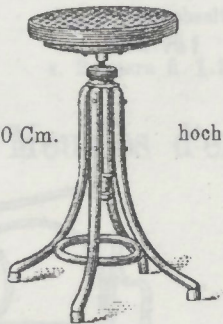

Stockerl. Tabourets. Stools. Tamburini.

Grosser Sitz Siége large

75 Cm. hoch

f. 2.50

55 Cm. hoch

f. 2.75

f. 3.25

Kleiner Sitz Petit Siége

55 Cm. hoch

f. 2.25

47 Cm. hoch

f. 2.—

Stockerl mit Rücklehne.
Stool à vis dossier canné.
Chair, caned back.
Poltrona a piano con spalliera.

f. 9.—

Dreh-Stockerl.
Tabouret à vis.
Revolving high Stool.
Tamburino con vite di ferro.

70 Cm. hoch

f. 8.—

Dreh-Stockerl.
Tabouret à vis.
Music Stool.
Tamburino con vite di ferro.

f. 7.—

Dreh-Stockerl.
Tabouret à vis.
Revolving high Chair.
Tamburino con vite di ferro.

95 Cm. hoch

f. 10.—

70 Cm. hoch

Dreh-Fauteuil.
Fauteuil à vis.
Revolving Armchair.
Poltrona con vite di ferro.
f. 13.—

95 Cm. hoch

Dreh-Fauteuil.
Fauteuil à vis.
Revolving Armchair.
Poltrona con vite di ferro.
f. 15.—

Grosser Drehfauteuil
Grand Fauteuil à vis
Large Revolving Armchair.
Grande Poltrona a vite.
f. 17.50