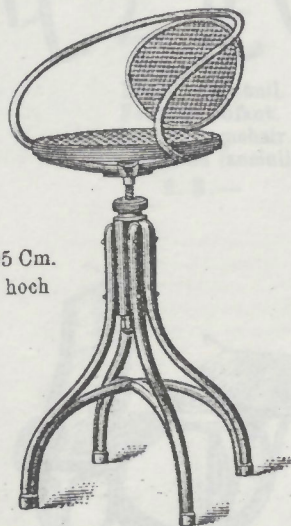

55 Cm. hoch

f. 2.25

47 Cm. hoch

f. 2.—

Stockerl mit Rücklehne.
Stool à vis dossier canné.
Chair, caned back.
Poltrona a piano con spalliera.

f. 9.—

Dreh-Stockerl.
Tabouret à vis.
Revolving high Stool.
Tamburino con vite di ferro.

70 Cm. hoch

f. 8.—

Dreh-Stockerl.
Tabouret à vis.
Music Stool.
Tamburino con vite di ferro.

f. 7.—

Dreh-Stockerl.
Tabouret à vis.
Revolving high Chair.
Tamburino con vite di ferro.

95 Cm. hoch

f. 10.—

70 Cm. hoch

Dreh-Fauteuil.
Fauteuil à vis.
Revolving Armchair.
Poltrona con vite di ferro.
f. 13.—

95 Cm. hoch

Dreh-Fauteuil.
Fauteuil à vis.
Revolving Armchair.
Poltrona con vite di ferro.
f. 15.—

Grosser Drehfauteuil
Grand Fauteuil à vis
Large Revolving Armchair.
Grande Poltrona a vite.
f. 17.50