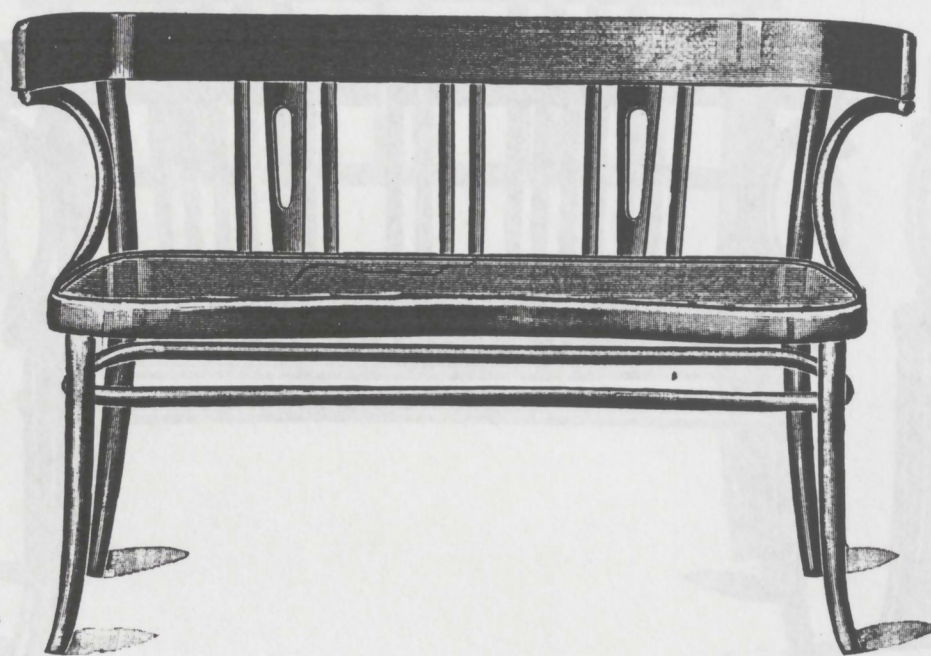

## I PIÙ IGIENICI SALOTTI

Poltrona 1200 - telaio curvato  
sedile liscio incassato cm. 44 x 45  
altezza „ 79

Salotto 1200  
Divano 1200 - telaio curvato  
sedile liscio incassato cm. 110 x 45  
altezza „ 79

Sedia 1200 - telaio curvato  
sedile liscio incassato cm. 38 x 40  
altezza „ 77

DITTA FRATELLI STEFFAN - PIANZANO (TREVISO)