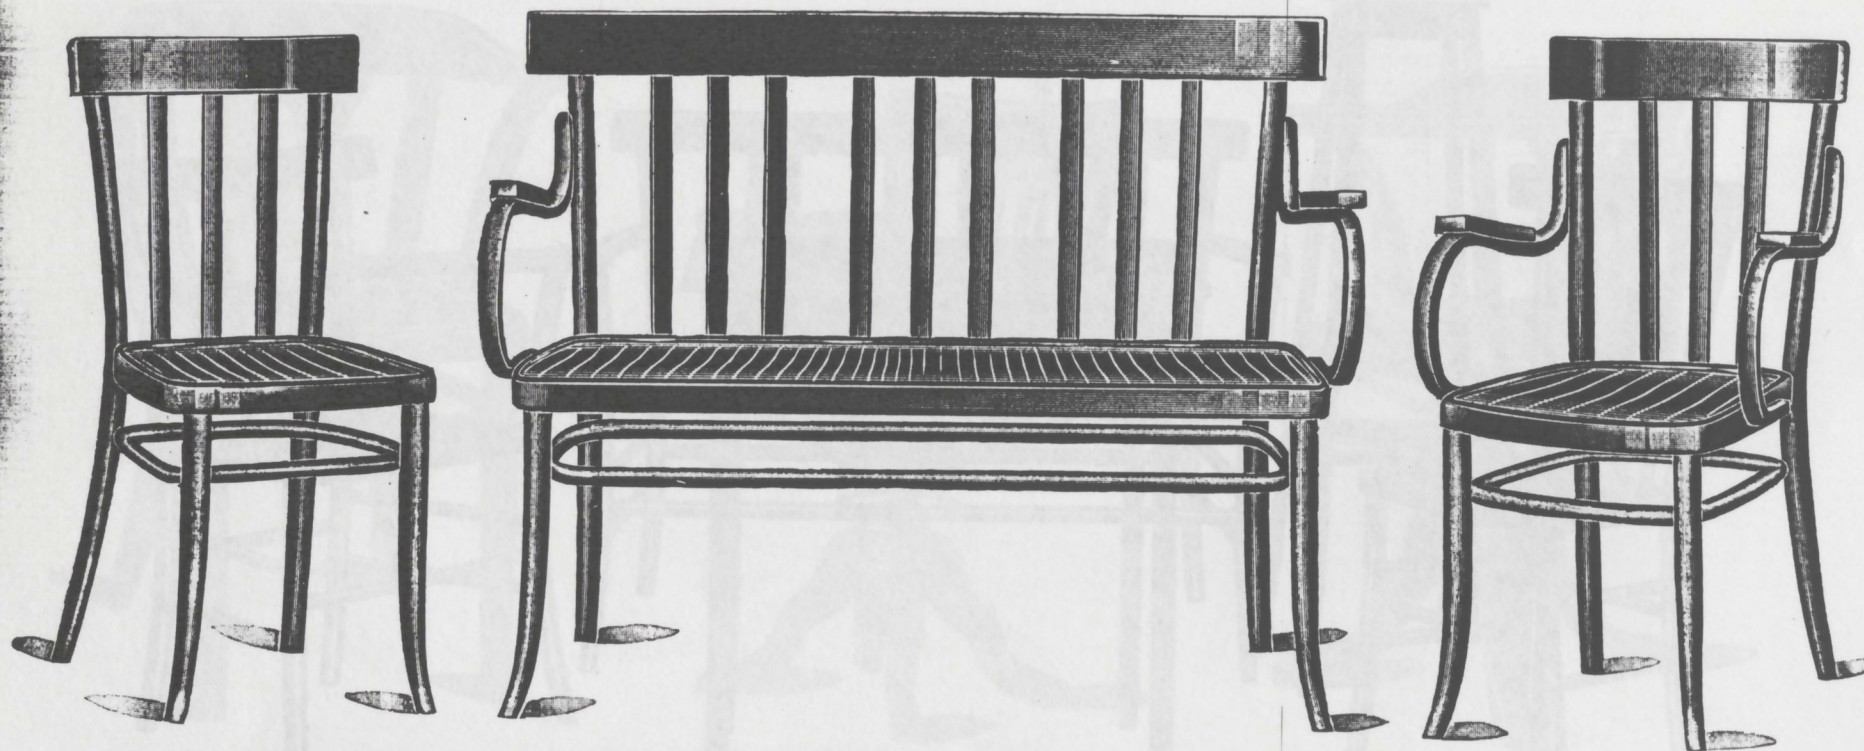

## I PIÙ IGIENICI SALOTTI

Sedia 1505 - Telaio curvato  
 sedile liscio o rigato incassato cm. 38 x 40  
 altezza „ 86

Salotto 1505  
 Divano 1505 - telaio curvato  
 sedile liscio o rigato incassato cm. 110 x 45  
 altezza „ 90

Poltrona 1505 - telaio curvato  
 sedile liscio o rigato incassato cm. 44 x 45  
 altezza „ 90

DITTA FRATELLI STEFFAN - PIANZANO (TREVISO)