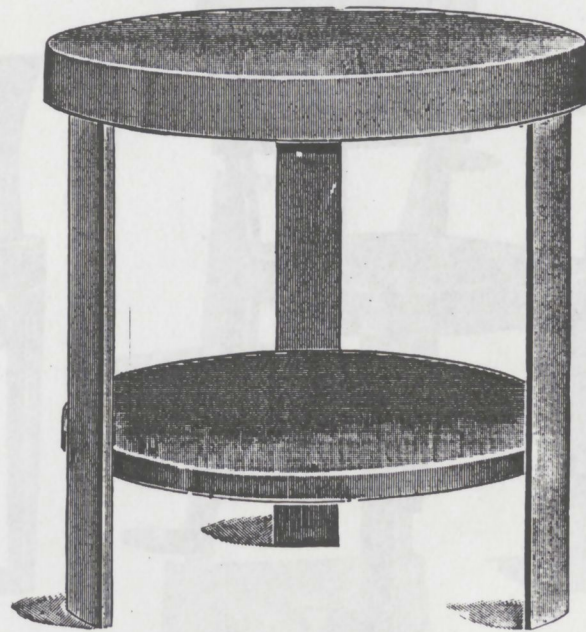

SI PREGA DI FARE CONFRONTI

N. 97 - Telai curvati  
piano incassato o sovrapposto  
diametro cm. 62  
altezza „ 75

N. 94 - Telaio curvato  
piani sovrapposti  
diametro cm. 68  
altezza „ 67

DITTA FRATELLI STEFFAN - PIANZANO (TREVISO)