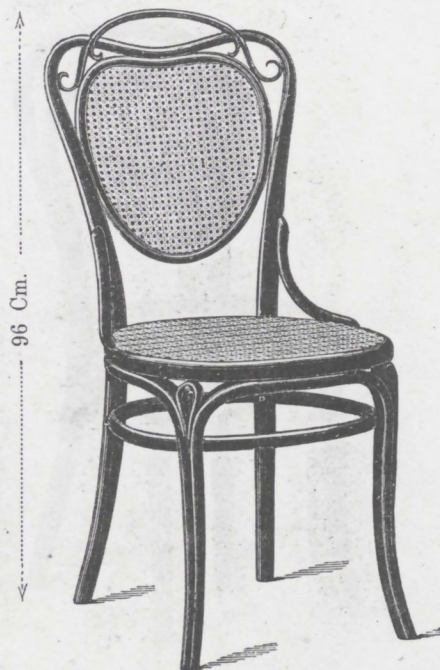

GEBRÜDER THONET

Sessel Nr. 5 fl. 7.—

Canapé Nr. 5 fl. 20.—

Fauteuil Nr. 5 fl. 11.—

42 x 42 Cm. Sitz oval, fein geflochten 42 x 42 Cm.

48 x 51 Cm. Sitz oval, fein geflochten 48 x 51 Cm.

Sessel Nr. 6 fl. 10.—

Canapé Nr. 6 fl. 31.—

Fauteuil Nr. 6 fl. 15.—