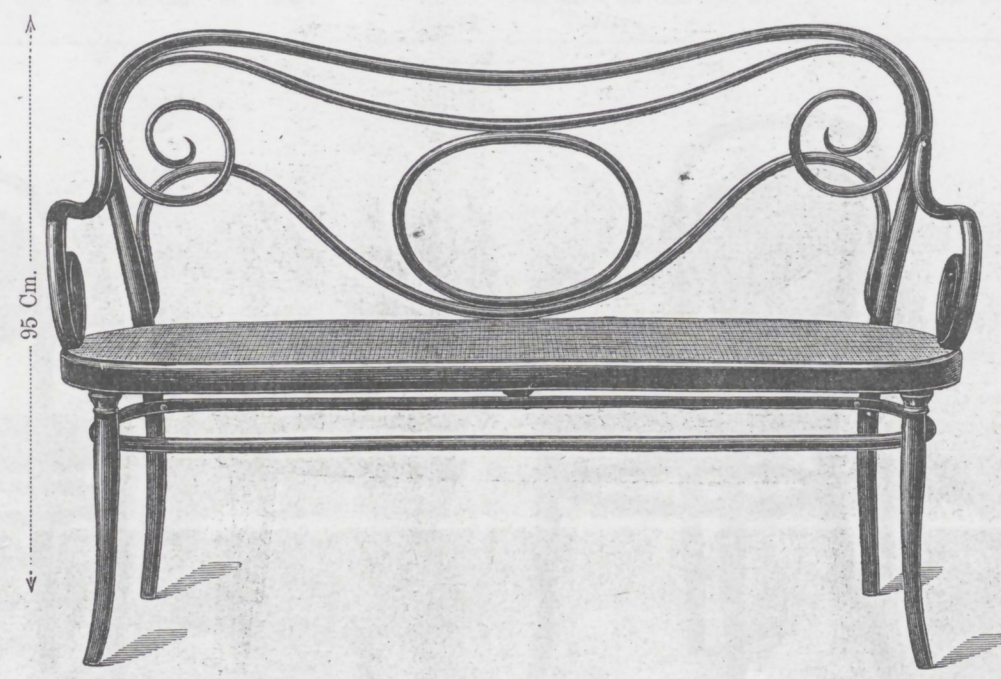

GEBRÜDER THONET

Sessel Nr. 7, Sitz oval, fein geflochten 42 x 42 Cm. fl. 6.50

Canapé Nr. 7 fl. 21.—

Halbfauteuil Nr. 7 1/2 fl. 8.—

Fauteuil Nr. 7 fl. 10.25

45 x 45 Cm. Sitz oval, fein geflochten 48 x 51 Cm.

Sessel Nr. 8, Sitz oval 42 x 42 Cm. fl. 3.75

Canapé Nr. 8 fl. 18.—

Fauteuil Nr. 8, Sitz oval 48 x 51 Cm. fl. 7.—