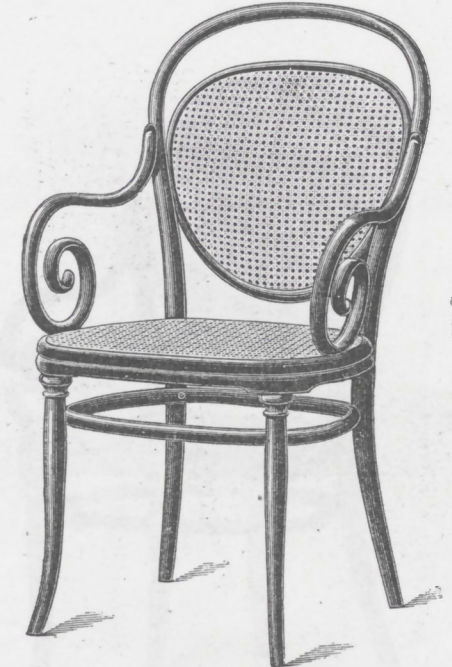

GEBRÜDER THONET

Sessel Nr. 7, Sitz oval, fein geflochten 42 x 42 Cm. fl. 6.50

Canapé Nr. 7 fl. 21.—

Halbfauteuil Nr. 7 1/2 fl. 8.—

Fauteuil Nr. 7 fl. 10.25

45 x 45 Cm. Sitz oval, fein geflochten 48 x 51 Cm.

Sessel Nr. 8, Sitz oval 42 x 42 Cm. fl. 3.75

Canapé Nr. 8 fl. 18.—

Fauteuil Nr. 8, Sitz oval 48 x 51 Cm. fl. 7.—