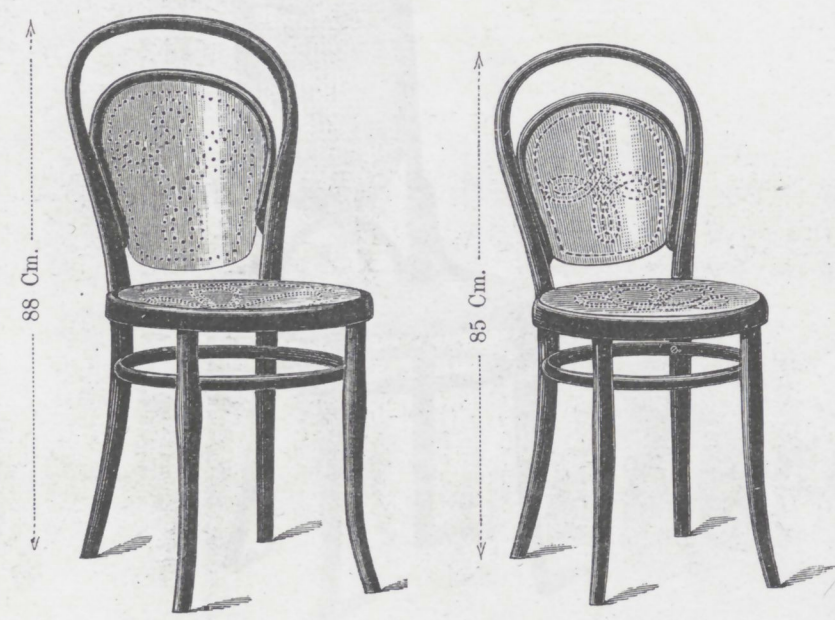

GEBRÜDER THONET

Sessel Nr. 14 fl. 3.— Sessel Nr. 14 1/2 fl. 2.80
41 Cm. Diam. Runder Sitz 37 Cm. Diam.

Canapé Nr. 14 fl. 12.—
111 Cm.

Halbfauteuil Nr. 14 1/2, Sitz oval 45 x 45 Cm. fl. 5.—

Fauteuil Nr. 14, Sitz rund 52 Cm. fl. 5.50

Mit Holzsitz und Holzlehne perforirt.

Sessel Nr. 14 fl. 3.50 Sessel Nr. 14 1/2 fl. 3.20
41 Cm. Diam. Runder Sitz 37 Cm. Diam.

Canapé Nr. 14 fl. 14.50
111 Cm.

Halbfauteuil Nr. 14 1/2, Sitz oval 45 x 45 Cm. fl. 5.50

Fauteuil Nr. 14, Sitz rund 52 Cm. fl. 6.20