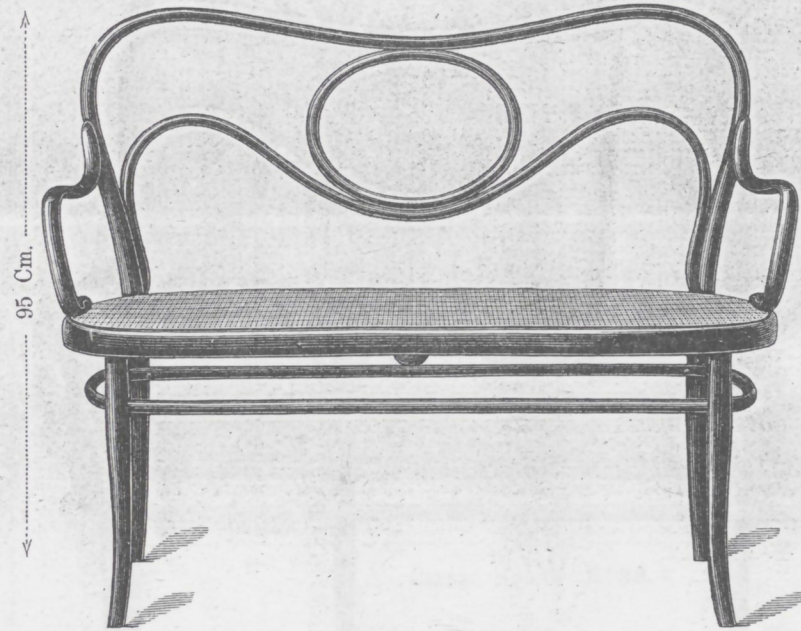

GEBRÜDER THONET

Sessel Nr. 14 fl. 3.— Sessel Nr. 14 1/2 fl. 2.80
41 Cm. Diam. Runder Sitz 37 Cm. Diam.

Canapé Nr. 14 fl. 12.—
111 Cm.

Halbfauteuil Nr. 14 1/2, Sitz oval 45 x 45 Cm. fl. 5.—

Fauteuil Nr. 14, Sitz rund 52 Cm. fl. 5.50

Mit Holzsitz und Holzlehne perforirt.

Sessel Nr. 14 fl. 3.50 Sessel Nr. 14 1/2 fl. 3.20
41 Cm. Diam. Runder Sitz 37 Cm. Diam.

Canapé Nr. 14 fl. 14.50
111 Cm.

Halbfauteuil Nr. 14 1/2, Sitz oval 45 x 45 Cm. fl. 5.50

Fauteuil Nr. 14, Sitz rund 52 Cm. fl. 6.20