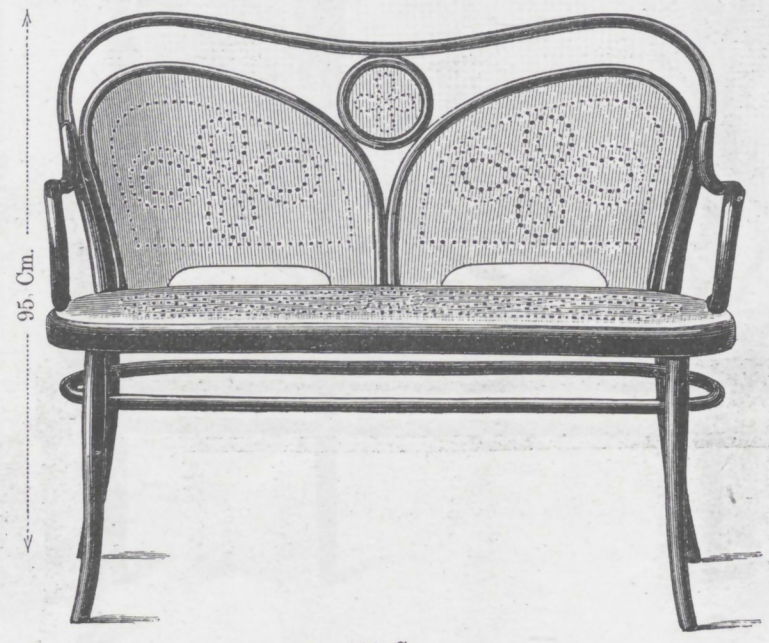

GEBRÜDER THONET

Sessel Nr. 14 fl. 3.— Sessel Nr. 14 1/2 fl. 2.80
41 Cm. Diam. Runder Sitz 37 Cm. Diam.

Canapé Nr. 14 fl. 12.—
111 Cm.

Halbfauteuil Nr. 14 1/2, Sitz oval 45 x 45 Cm. fl. 5.—

Fauteuil Nr. 14, Sitz rund 52 Cm. fl. 5.50

Mit Holzsitz und Holzlehne perforirt.

Sessel Nr. 14 fl. 3.50 Sessel Nr. 14 1/2 fl. 3.20
41 Cm. Diam. Runder Sitz 37 Cm. Diam.

Canapé Nr. 14 fl. 14.50
111 Cm.

Halbfauteuil Nr. 14 1/2, Sitz oval 45 x 45 Cm. fl. 5.50

Fauteuil Nr. 14, Sitz rund 52 Cm. fl. 6.20