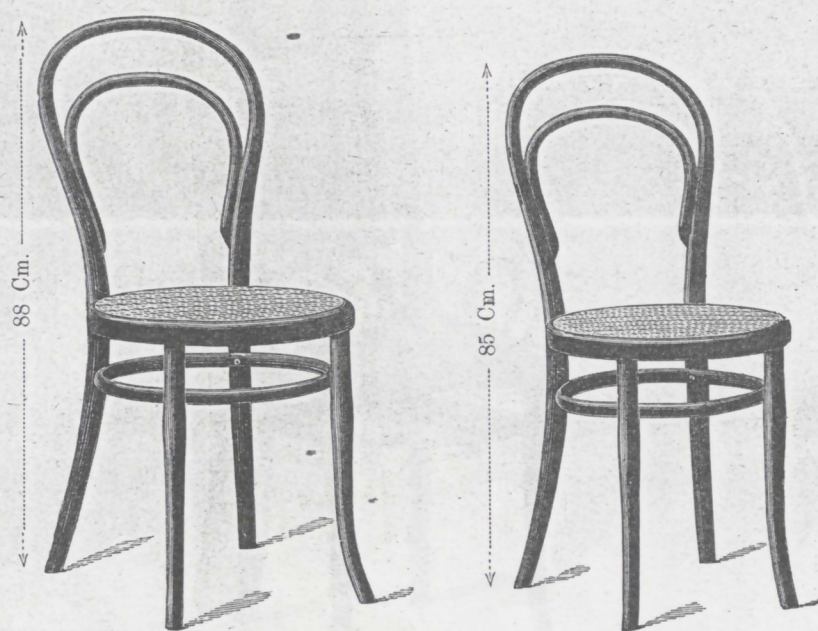

GEBRÜDER THONET

Sessel Nr. 14 fl. 3.— Sessel Nr. 14 1/2 fl. 2.80
41 Cm. Diam. Runder Sitz 37 Cm. Diam.

Canapé Nr. 14 fl. 12.—
111 Cm.

Halbfauteuil Nr. 14 1/2, Sitz oval 45 x 45 Cm. fl. 5.—

Fauteuil Nr. 14, Sitz rund 52 Cm. fl. 5.50

Mit Holzsitz und Holzlehne perforirt.

Sessel Nr. 14 fl. 3.50 Sessel Nr. 14 1/2 fl. 3.20
41 Cm. Diam. Runder Sitz 37 Cm. Diam.

Canapé Nr. 14 fl. 14.50
111 Cm.

Halbfauteuil Nr. 14 1/2, Sitz oval 45 x 45 Cm. fl. 5.50

Fauteuil Nr. 14, Sitz rund 52 Cm. fl. 6.20