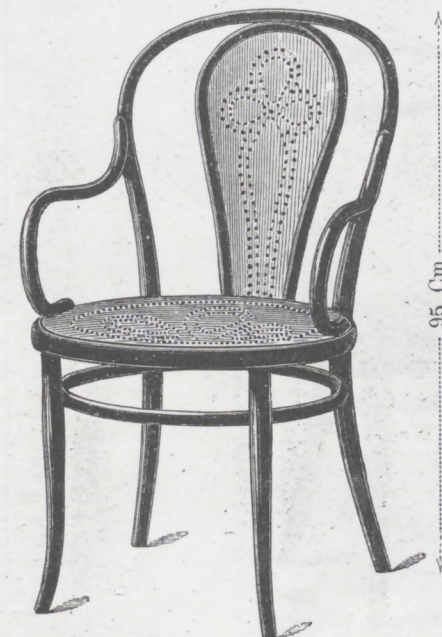

Halbfauteuil Nr. 18 1/2,  
Sitz oval 45 x 45 Cm. fl. 5.-

95 Cm.

Fauteuil Nr. 18,  
Sitz rund 52 Cm. fl. 5.75

Mit Rohrlehne.

88 Cm.

Sessel Nr. 18 fl. 3.90

41 Cm. Diam. Runder Sitz 37 Cm. Diam.

85 Cm.

Sessel Nr. 18 1/2 fl. 3.60

Holz Sitz und Holzlehne perforirt.

88 Cm.

Sessel Nr. 18 fl. 3.60

41 Cm. Diam. Runder Sitz 37 Cm. Diam.

85 Cm.

Sessel Nr. 18 1/2 fl. 3.40

88 Cm.

Halbfauteuil Nr. 18 1/2,  
Sitz oval 45 x 45 Cm. fl. 5.50

95 Cm.

Fauteuil Nr. 18,  
Sitz rund 52 Cm. fl. 6.50

88 Cm.

Halbfauteuil Nr. 18 1/2,  
Sitz oval 45 x 45 Cm. fl. 6.-

95 Cm.

Fauteuil Nr. 18,  
Sitz rund 52 Cm. fl. 6.75