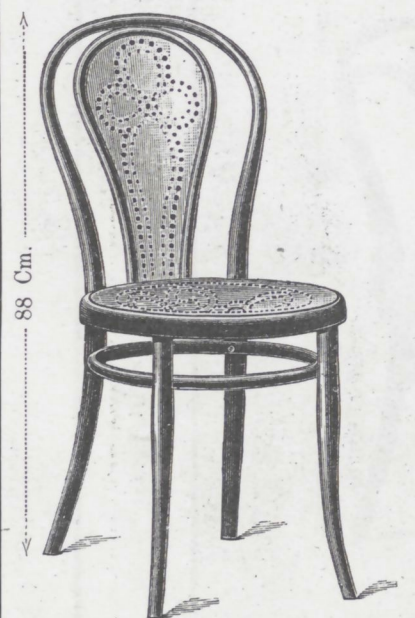

# GEBRÜDER THONET

Geflochten.

88 Cm.

Sessel Nr. 18 fl. 3.10

41 Cm. Diam. Runder Sitz 37 Cm. Diam.

85 Cm.

Sessel Nr. 18 1/2 fl. 2.90

88 Cm.

Halbfauteuil Nr. 18 1/2,  
Sitz oval 45 x 45 Cm. fl. 5.-

95 Cm.

Fauteuil Nr. 18,  
Sitz rund 52 Cm. fl. 5.75

Mit Rohrlehne.

88 Cm.

Sessel Nr. 18 fl. 3.90

41 Cm. Diam. Runder Sitz 37 Cm. Diam.

85 Cm.

Sessel Nr. 18 1/2 fl. 3.60

Holz Sitz und Holzlehne perforirt.

88 Cm.

Sessel Nr. 18 fl. 3.60

41 Cm. Diam. Runder Sitz 37 Cm. Diam.

85 Cm.

Sessel Nr. 18 1/2 fl. 3.40

88 Cm.

Halbfauteuil Nr. 18 1/2,  
Sitz oval 45 x 45 Cm. fl. 5.50

95 Cm.

Fauteuil Nr. 18,  
Sitz rund 52 Cm. fl. 6.50

88 Cm.

Halbfauteuil Nr. 18 1/2,  
Sitz oval 45 x 45 Cm. fl. 6.-

95 Cm.

Fauteuil Nr. 18,  
Sitz rund 52 Cm. fl. 6.75