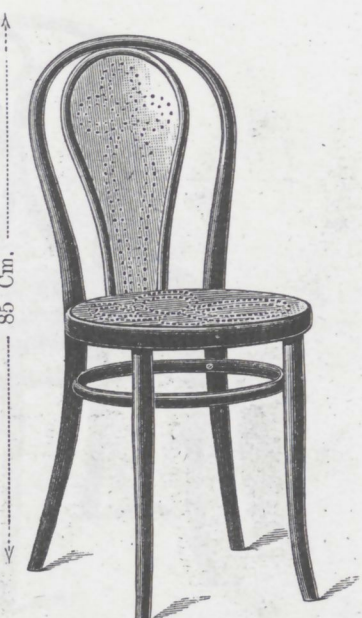

Halbfauteuil Nr. 18 1/2,  
Sitz oval 45 x 45 Cm. fl. 5.-

95 Cm.

Fauteuil Nr. 18,  
Sitz rund 52 Cm. fl. 5.75

Mit Rohrlehne.

88 Cm.

Sessel Nr. 18 fl. 3.90

41 Cm. Diam. Runder Sitz 37 Cm. Diam.

85 Cm.

Sessel Nr. 18 1/2 fl. 3.60

Holz Sitz und Holzlehne perforirt.

88 Cm.

Sessel Nr. 18 fl. 3.60

41 Cm. Diam. Runder Sitz 37 Cm. Diam.

85 Cm.

Sessel Nr. 18 1/2 fl. 3.40

88 Cm.

Halbfauteuil Nr. 18 1/2,  
Sitz oval 45 x 45 Cm. fl. 5.50

95 Cm.

Fauteuil Nr. 18,  
Sitz rund 52 Cm. fl. 6.50

88 Cm.

Halbfauteuil Nr. 18 1/2,  
Sitz oval 45 x 45 Cm. fl. 6.-

95 Cm.

Fauteuil Nr. 18,  
Sitz rund 52 Cm. fl. 6.75