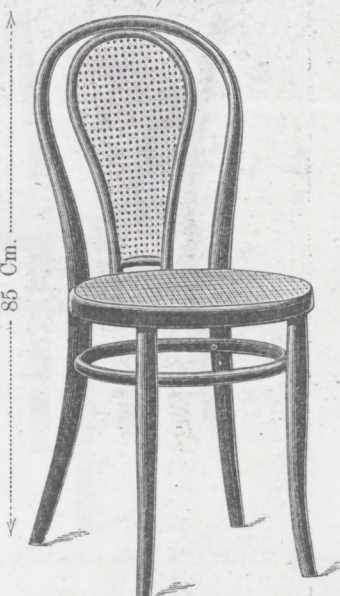

# GEBRÜDER THONET

Geflochten.

88 Cm.

Sessel Nr. 18 fl. 3.10

41 Cm. Diam. Runder Sitz 37 Cm. Diam.

85 Cm.

Sessel Nr. 18 1/2 fl. 2.90

88 Cm.

Halbfauteuil Nr. 18 1/2,  
Sitz oval 45 x 45 Cm. fl. 5.-

95 Cm.

Fauteuil Nr. 18,  
Sitz rund 52 Cm. fl. 5.75

Mit Rohrlehne.

88 Cm.

Sessel Nr. 18 fl. 3.90

41 Cm. Diam. Runder Sitz 37 Cm. Diam.

85 Cm.

Sessel Nr. 18 1/2 fl. 3.60

Holz Sitz und Holzlehne perforirt.

88 Cm.

Sessel Nr. 18 fl. 3.60

41 Cm. Diam. Runder Sitz 37 Cm. Diam.

85 Cm.

Sessel Nr. 18 1/2 fl. 3.40

88 Cm.

Halbfauteuil Nr. 18 1/2,  
Sitz oval 45 x 45 Cm. fl. 5.50

95 Cm.

Fauteuil Nr. 18,  
Sitz rund 52 Cm. fl. 6.50

88 Cm.

Halbfauteuil Nr. 18 1/2,  
Sitz oval 45 x 45 Cm. fl. 6.-

95 Cm.

Fauteuil Nr. 18,  
Sitz rund 52 Cm. fl. 6.75