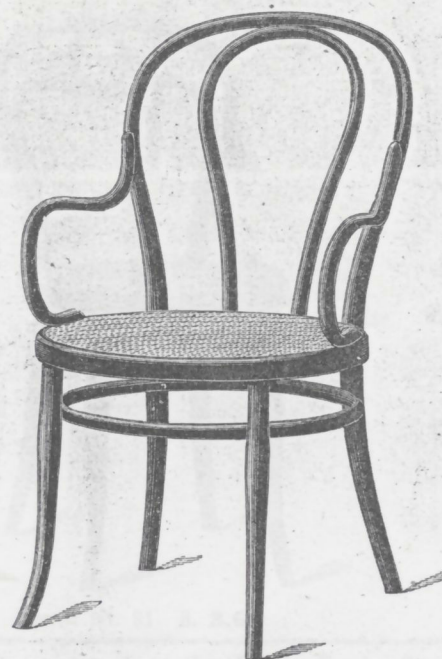

# GEBRÜDER THONET

Geflochten.

88 Cm.

Sessel Nr. 18 fl. 3.10

41 Cm. Diam. Runder Sitz 37 Cm. Diam.

85 Cm.

Sessel Nr. 18 1/2 fl. 2.90

88 Cm.

Halbfauteuil Nr. 18 1/2,  
Sitz oval 45 x 45 Cm. fl. 5.-

95 Cm.

Fauteuil Nr. 18,  
Sitz rund 52 Cm. fl. 5.75

Mit Rohrlehne.

88 Cm.

Sessel Nr. 18 fl. 3.90

41 Cm. Diam. Runder Sitz 37 Cm. Diam.

85 Cm.

Sessel Nr. 18 1/2 fl. 3.60

Holz Sitz und Holzlehne perforirt.

88 Cm.

Sessel Nr. 18 fl. 3.60

41 Cm. Diam. Runder Sitz 37 Cm. Diam.

85 Cm.

Sessel Nr. 18 1/2 fl. 3.40

88 Cm.

Halbfauteuil Nr. 18 1/2,  
Sitz oval 45 x 45 Cm. fl. 5.50

95 Cm.

Fauteuil Nr. 18,  
Sitz rund 52 Cm. fl. 6.50

88 Cm.

Halbfauteuil Nr. 18 1/2,  
Sitz oval 45 x 45 Cm. fl. 6.-

95 Cm.

Fauteuil Nr. 18,  
Sitz rund 52 Cm. fl. 6.75